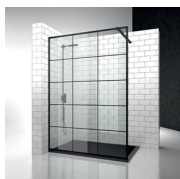

DECORI

DECORI GEOMETRICI P30
DECORO FRAME