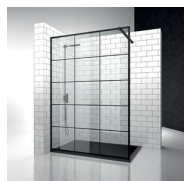

DECORI

DECORI GEOMETRICI P30
DECORO FRAME