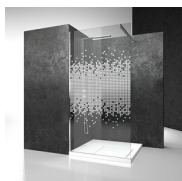

Una tipologia davvero flessibile, che si adatta a qualsiasi situazione.

Nella versione chiamata In-Out, una sola porta serve sia a delimitare la zona bagnata sia a creare una zona antistante la doccia, in modo da potersi asciugarsi e rivestire con una temperatura più confortevole.

MATERIALI

- Cristallo temperato di sicurezza 6 mm.
- Profili in alluminio anodizzato o smaltato.

DIMENSIONI

L: Min 50 - Max 99 cm
H: Min 150 - Max 230 cm
H standard: 195 cm

LG

PARETE FISSA PER PIATTI DOCCIA AD ANGOLO

CRISTALLI TEMPERATI
SPECIALI 29 - CRISTALLO
MADRAS NUVOLO

DECORI

DECORI GEOMETRICI D50

DECORI GEOMETRICI D51

DECORI GEOMETRICI D52

DECORI GEOMETRICI D60

DECORI GEOMETRICI D61

DECORI GEOMETRICI P30
DECORO FRAME