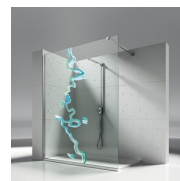

DECORI NATURALI P13
RIVOLO D'ACQUA