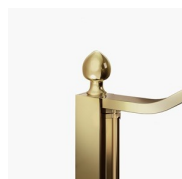

Design Centro Progetti Vismara

DIMENSIONI

L: Min 78 - Max 180 cm
H: Min 150 - Max 220 cm
H standard: 195 cm

PLUS

ACCESSORI RAFFINATI

Terminali dorati, maniglie tempestate con cristalli Swarovski, maniglioni porta-salvietta ... tantissimi sono gli accessori con cui è possibile arricchire e personalizzare le cabine doccia della serie Gold. Anche le pareti in cristallo possono essere impreziosite con forme ad arco o decori speciali.

CRISTALLI TEMPERATI
SPECIALI 19 - CRISTALLO
MADRAS "PAVÉ"

CRISTALLI TEMPERATI
SPECIALI 29 - CRISTALLO
MADRAS NUVOLO

CRISTALLI TEMPERATI
SPECIALI 11 - KATHEDRAL

DECORI

OPTIONAL

ACCESSORI PERSONAL
GLASS

ACCESSORI
PORTASALVIETTE GOLD
PST

ACCESSORI TERMINALE
DECORATIVO GOLD TDG

ACCESSORI
PORTASALVIETTE GOLD
PSG

ACCESSORIO TERGOVETRO
VIRGOLA

COLONNA ATTREZZATA
AMICO

COLONNA ATTREZZATA
BASKET

PARETE DIVISORIA SCREEN

PARETE DIVISORIA SCREEN

PIATTO DOCCIA ALIAS