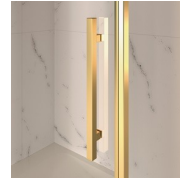

## DIMENSIONI

L: Min 78 - Max 180 cm  
H: Min 180 - Max 205 cm  
H standard: 195 cm

PLUS

---

ACCESSORI RAFFINATI

Terminali dorati, maniglie tempestate con cristalli Swarovski, maniglioni porta-salvietta ... tantissimi sono gli accessori con cui è possibile arricchire e personalizzare le cabine doccia della serie Gold. Anche le pareti in cristallo possono essere impreziosite con forme ad arco o decori speciali.

## GLK

PARETE FISSA DIVISORIA PER PIATTI DOCCIA IN NICCHIA O AD ANGOLO. LA PARETE DI VETRO PRESENTA UNA PARTE CURVA NEL LATO SUPERIORE.

## DIMENSIONI

L: Min 78 - Max 180 cm  
H: Min 180 - Max 20,5 cm  
H standard: 195 cm

---

ELEMENTI DI COMPLETAMENTO

BARRA DI IRRIGIDIMENTO K

MANIGLIE M2R STANDARD

TERMINALI DECORATIVI TDG

PORTASALVIETTE PSG