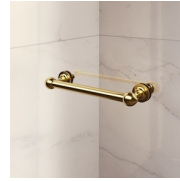

## DIMENSIONI

L: Min 78 - Max 180 cm  
H: Min 180 - Max 205 cm  
H standard: 195 cm

PLUS

---

ACCESSORI RAFFINATI

Terminali dorati, maniglie tempestate con cristalli Swarovski, maniglioni porta-salvietta ... tantissimi sono gli accessori con cui è possibile arricchire e personalizzare le cabine doccia della serie Gold. Anche le pareti in cristallo possono essere impreziosite con forme ad arco o decori speciali.

## DIMENSIONI

L: Min 78 - Max 180 cm  
H: Min 180 - Max 20,5 cm  
H standard: 195 cm

---

ELEMENTI DI COMPLETAMENTO

BARRA DI IRRIGIDIMENTO K

MANIGLIE M2R STANDARD

TERMINALI DECORATIVI TDG

PORTASALVIETTE PSG

MANIGLIE QMA

BARRA DI IRRIGIDIMENTO PST GOLD

---

PROFILI

PROFILI COLORI METALLICI 09 - NERO OPACO

PROFILI COLORI METALLICI 21 - ARGENTO LUCIDO

PROFILI COLORI METALLICI 23 - ORO LUCIDO

PROFILI COLORI METALLICI 42 - BRONZO ANTICO