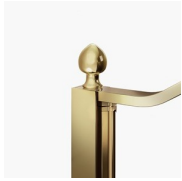

OPTIONAL

ACCESSORI TERMINALE
DECORATIVO GOLD TDG