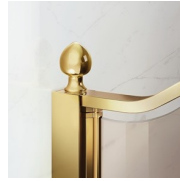

# BOX DOCCIA CLASSICA MADE IN ITALY

GLK / GOLD

PREVENTIVO

DOVE ACQUISTARE

© Copyright 2024 Vismaravetro srl

Cabina doccia walk-in in stile classico per piatti doccia ad angolo, formata da un cristallo fisso ad arco nel lato superiore posto a parete divisoria.

Gold rappresenta un progetto di box doccia classico e prestigioso, dotato di contenuti tecnici e di materiali di qualità superiore, arricchito da dettagli estetici di lusso che richiamano la tradizione culturale italiana. Una collezione di cabine doccia che esprime uno stile classico e di grande ricercatezza, che al tempo stesso riflette una sapiente capacità di progettazione e di produzione. L'oro è il simbolo del lusso, della bellezza compiaciuta, della maestà sovrana. Con la Serie Gold vogliamo celebrare la meraviglia della bellezza italiana nel mondo.

## DIMENSIONI

L: Min 78 - Max 180 cm  
H: Min 180 - Max 205 cm  
H standard: 195 cm

PLUS

---

ACCESSORI RAFFINATI

Terminali dorati, maniglie tempestate con cristalli Swarovski, maniglioni porta-salvietta ... tantissimi sono gli accessori con cui è possibile arricchire e personalizzare le cabine doccia della serie Gold. Anche le pareti in cristallo possono essere impreziosite con forme ad arco o decori speciali.

## DIMENSIONI

L: Min 78 - Max 180 cm  
H: Min 180 - Max 20,5 cm  
H standard: 195 cm

---

ELEMENTI DI COMPLETAMENTO

BARRA DI IRRIGIDIMENTO K

MANIGLIE M2R STANDARD

TERMINALI DECORATIVI TDG

PORTASALVIETTE PSG