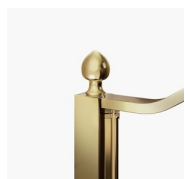

DECORI NATURALI P16  
GOLD

OPTIONAL

ACCESSORI TERMINALE  
DECORATIVO GOLD TDG

ACCESSORIO TERGIVETRO  
VIRGOLA

COLONNA ATTREZZATA  
AMICO

COLONNA ATTREZZATA  
BASKET

PARETE DIVISORIA SCREEN

PIATTO DOCCIA VI.P