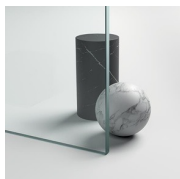

## PROFILI

PROFILI COLORI  
METALLICI 09 - NERO  
OPACO

PROFILI COLORI  
METALLICI 21 - ARGENTO  
LUCIDO

PROFILI COLORI  
METALLICI 23 - ORO  
LUCIDO

PROFILI COLORI  
METALLICI 42 - BRONZO  
ANTICO

PROFILI COLORI  
METALLICI 52 - BRONZO  
SPAZZOLATO

PROFILI COLORI  
METALLICI 61 - FINITURA  
ACCIAIO SPAZZOLATO

PROFILI COLORI  
METALLICI 32 - BRONZO  
SATINATO

PROFILI COLORI  
METALLICI 35 - ORO MATT

PROFILI COLORI  
METALLICI 34 - RAME  
SATINATO

CRISTALLI