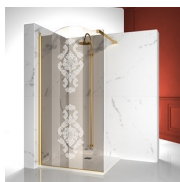

DECORI

DECORI GRAFICI P26/A26
GOLD