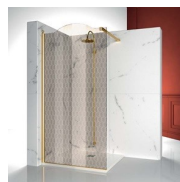

DECORI GRAFICI P70 GOLD