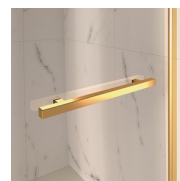

ACCESSORI RAFFINATI

Terminali dorati, maniglie tempestate con cristalli Swarovski, maniglioni porta-salvietta ... tantissimi sono gli accessori con cui è possibile arricchire e personalizzare le cabine doccia della serie Gold. Anche le pareti in cristallo possono essere impreziosite con forme ad arco o decori speciali.

## ELEMENTI DI COMPLETAMENTO

MANIGLIE M2R STANDARD

TERMINALI DECORATIVI  
TDG

PORTASALVIETTE PSG

MANIGLIE QMA

BARRA DI IRRIGIDIMENTO  
PST GOLD

---