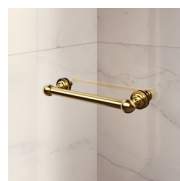

ACCESSORI RAFFINATI

Terminali dorati, maniglie tempestate con cristalli Swarovski, maniglioni porta-salvietta ... tantissimi sono gli accessori con cui è possibile arricchire e personalizzare le cabine doccia della serie Gold. Anche le pareti in cristallo possono essere impreziosite con forme ad arco o decori speciali.

## ELEMENTI DI COMPLETAMENTO

MANIGLIE M2R STANDARD

TERMINALI DECORATIVI  
TDG

PORTASALVIETTE PSG

MANIGLIE QMA

BARRA DI IRRIGIDIMENTO  
PST GOLD

---