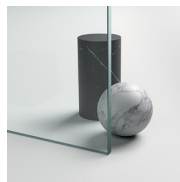

CRISTALLI TEMPERATI 04 -
CRISTALLO TRASPARENTE