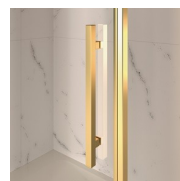

Il pannello in vetro permette di usare la vasca da bagno come se fosse una vera e propria doccia, limitando la fuoriuscita di schizzi e d'acqua durante la doccia.

Design Centro Progetti Vismara

---

ACCESSORI RAFFINATI

Terminali dorati, maniglie tempestate con cristalli Swarovski, maniglioni porta-salvietta ... tantissimi sono gli accessori con cui è possibile arricchire e personalizzare le cabine doccia della serie Gold. Anche le pareti in cristallo possono essere impreziosite con forme ad arco o decori speciali.

### GLV

PARETE DOCCIA PER VASCA DA BAGNO CON  
POSSIBILITÀ DI ROTAZIONE A 180°

## ELEMENTI DI COMPLETAMENTO

MANIGLIE M2R STANDARD

TERMINALI DECORATIVI  
TDG

PORTASALVIETTE PSG

MANIGLIE QMA

BARRA DI IRRIGIDIMENTO  
PST GOLD

---