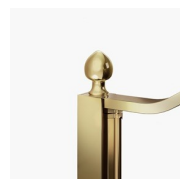

DECORI GRAFICI P70 GOLD

DECORI NATURALI P16  
GOLD

OPTIONAL

ACCESSORI PERSONAL  
GLASS

ACCESSORI  
PORTASALVIETTE GOLD  
PSG

ACCESSORI  
PORTASALVIETTE GOLD  
PST

ACCESSORI TERMINALE  
DECORATIVO GOLD TDG

ACCESSORIO TERGIVETRO  
VIRGOLA