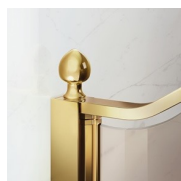

Il profilo superiore ad arco, le finiture ricercate di profili e cristalli, la scelta tra numerosi raffinati accessori evidenziano la dimensione decorativa di questa cabina doccia.

Gold rappresenta un progetto di box doccia classico e prestigioso, dotato di contenuti tecnici e di materiali di qualità superiore, arricchito da dettagli estetici di lusso che richiamano la tradizione culturale italiana.

Terminali dorati, maniglie tempestate con cristalli Swarovski, maniglioni porta-salvietta ... tantissimi sono gli accessori con cui è possibile arricchire e personalizzare le cabine doccia della serie Gold. Anche le pareti in cristallo possono essere impreziosite con forme ad arco o decori speciali.

CARATTERISTICHE

- Estensibilità di 40 mm.
- Chiusura magnetica
- Apertura sia interna che esterna
- S.M.F. Sistema di montaggio facile
- Su misura (di cm in cm)
- Profilo di irrigidimento ad arco
- Prodotto marchiato CE
- Componibile con elemento GLG per piatti doccia ad angolo
- Doppia possibilità di messa a piombo ad installazione cabina ultimata.

ELEMENTI DI COMPLETAMENTO

MANIGLIE M2R STANDARD

STAFFA DI IRRIGIDIMENTO
Q

TERMINALI DECORATIVI
TDG

PORTASALVIETTE PSG

MANIGLIE QMA

BARRA DI IRRIGIDIMENTO
PST GOLD

PROFILI