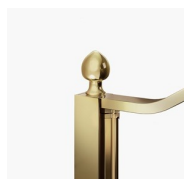

Il profilo superiore ad arco, le finiture ricercate di profili e cristalli, la scelta tra numerosi raffinati accessori evidenziano la dimensione decorativa di questa cabina doccia.

Gold rappresenta un progetto di box doccia classico e prestigioso, dotato di contenuti tecnici e di materiali di qualità superiore, arricchito da dettagli estetici di lusso che richiamano la tradizione culturale italiana.

OPTIONAL

ACCESSORI TERMINALE
DECORATIVO GOLD TDG

ACCESSORI
PORTASALVIETTE GOLD
PSG

ACCESSORI
PORTASALVIETTE GOLD
PST

ACCESSORI PARETE
RADIANTE

ACCESSORI PERSONAL
GLASS

ACCESSORIO TERGIVETRO
VIRGOLA

COLONNA ATTREZZATA
AMICO