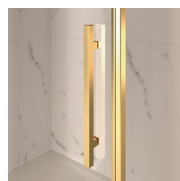

Il profilo superiore ad arco, le finiture ricercate di profili e cristalli, la scelta tra numerosi raffinati accessori evidenziano la dimensione decorativa di questa cabina doccia.

Gold rappresenta un progetto di box doccia classico e prestigioso, dotato di contenuti tecnici e di materiali di qualità superiore, arricchito da dettagli estetici di lusso che richiamano la tradizione culturale italiana.

Terminali dorati, maniglie tempestate con cristalli Swarovski, maniglioni porta-salvietta ... tantissimi sono gli accessori con cui è possibile arricchire e personalizzare le cabine doccia della serie Gold. Anche le pareti in cristallo possono essere impreziosite con forme ad arco o decori speciali.

ELEMENTI DI COMPLETAMENTO

MANIGLIE M2R STANDARD

STAFFA DI IRRIGIDIMENTO
Q

TERMINALI DECORATIVI
TDG

PORTASALVIETTE PSG

MANIGLIE QMA

BARRA DI IRRIGIDIMENTO
PST GOLD

PROFILI