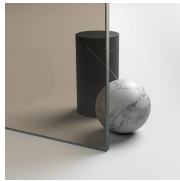

Il profilo superiore ad arco, le finiture ricercate di profili e cristalli, la scelta tra numerosi raffinati accessori evidenziano la dimensione decorativa di questa cabina doccia.

Gold rappresenta un progetto di box doccia classico e prestigioso, dotato di contenuti tecnici e di materiali di qualità superiore, arricchito da dettagli estetici di lusso che richiamano la tradizione culturale italiana.

PROFILI COLORI
METALLICI 09 - NERO
OPACO

PROFILI COLORI
METALLICI 21 - ARGENTO
LUCIDO

PROFILI COLORI
METALLICI 23 - ORO
LUCIDO

PROFILI COLORI
METALLICI 32 - BRONZO
SATINATO

PROFILI COLORI
METALLICI 42 - BRONZO
ANTICO

PROFILI COLORI
METALLICI 52 - BRONZO
SPAZZOLATO

PROFILI COLORI
METALLICI 61 - FINITURA
ACCIAIO SPAZZOLATO

PROFILI COLORI
METALLICI 34 - RAME
SATINATO

PROFILI COLORI
METALLICI 35 - ORO MATT

CRISTALLI

CRISTALLI TEMPERATI 03 -
CRISTALLO BRONZO