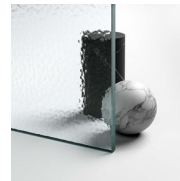

Il profilo superiore ad arco, le finiture ricercate di profili e cristalli, la scelta tra numerosi raffinati accessori evidenziano la dimensione decorativa di questa cabina doccia.

Gold rappresenta un progetto di box doccia classico e prestigioso, dotato di contenuti tecnici e di materiali di qualità superiore, arricchito da dettagli estetici di lusso che richiamano la tradizione culturale italiana.

CRISTALLI TEMPERATI
SPECIALI 10 - CRISTALLO
EXTRA-REFLEX

CRISTALLI TEMPERATI
SPECIALI 14 - CRISTALLO
EXTRA-CHIARO SATINATO

CRISTALLI TEMPERATI
SPECIALI 19 - CRISTALLO
MADRAS "PAVÉ"

CRISTALLI TEMPERATI
SPECIALI 29 - CRISTALLO
MADRAS NUVOLE