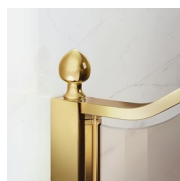

TERMINALI DECORATIVI TDG