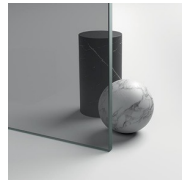

CRISTALLI TEMPERATI 07 -
CRISTALLO GRIGIO