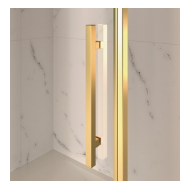

## BOX DOCCIA CLASSICA MADE IN ITALY

GLG+GLM+GLG / GOLD

PREVENTIVO

DOVE ACQUISTARE

© Copyright 2024 Vismaravetro srl

Cabina doccia in stile classico per piatti doccia a parete realizzata abbinando l'elemento apribile GLM (1 porta girevole a 180° ed 2 pareti fisse in linea) con due elementi fissi ad angolo GLG. Il profilo superiore ad arco, le finiture ricercate di profili e cristalli, la scelta tra numerosi raffinati accessori evidenziano la dimensione decorativa di questa cabina doccia.

## ELEMENTI DI COMPLETAMENTO

MANIGLIE M2R STANDARD

TERMINALI DECORATIVI TDG

PORTASALVIETTE PSG

MANIGLIE QMA

BARRA DI IRRIGIDIMENTO PST GOLD

---