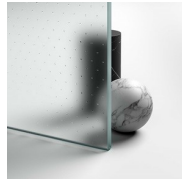

CRISTALLI TEMPERATI
SPECIALI 19 - CRISTALLO
MADRAS "PAVÈ"