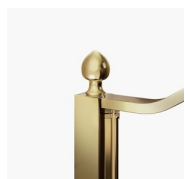

DECORI NATURALI P16  
GOLD

OPTIONAL

ACCESSORI TERMINALE  
DECORATIVO GOLD TDG

ACCESSORI  
PORTASALVIETTE GOLD  
PSG

ACCESSORI  
PORTASALVIETTE GOLD  
PST

ACCESSORI PARETE  
RADIANTE

ACCESSORI PERSONAL  
GLASS