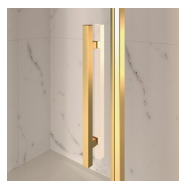

Il profilo superiore ad arco, le finiture ricercate di profili e cristalli, la scelta tra numerosi raffinati accessori evidenziano la dimensione decorativa di questa cabina doccia.

Gold rappresenta un progetto di box doccia classico e prestigioso, dotato di contenuti tecnici e di materiali di qualità superiore, arricchito da dettagli estetici di lusso che richiamano la tradizione culturale italiana.

MATERIALI

- Cristallo temperato di sicurezza 8 mm
- Profili in alluminio anodizzato

DIMENSIONI

L: Min 68 - Max 90 cm
H: Min 150 - Max 220 cm
H standard: 195 cm

GLM

PARETE DOCCIA CON 1 PORTA GIREVOLE A 180° ED 2 PARETI FISSE IN LINEA

MATERIALI

- Fissi in cristallo temperato di sicurezza 8 mm.
- Porta in cristallo temperato di sicurezza 6 mm.
- Profili in alluminio anodizzato

DIMENSIONI

L: Min 138 - Max 179 cm
H: Min 180 - Max 205 cm
H standard: 195 cm

ELEMENTI DI COMPLETAMENTO

MANIGLIE M2R STANDARD

TERMINALI DECORATIVI
TDG

PORTASALVIETTE PSG

MANIGLIE QMA

BARRA DI IRRIGIDIMENTO
PST GOLD

PROFILI

PROFILI COLORI
METALLICI 09 - NERO
OPACO