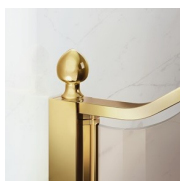

TERMINALI DECORATIVI
TDG