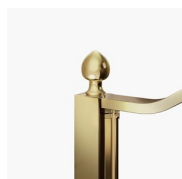

Il profilo superiore ad arco, le finiture ricercate di profili e cristalli, la scelta tra numerosi raffinati accessori evidenziano la dimensione decorativa di questa cabina doccia.

Gold rappresenta un progetto di box doccia classico e prestigioso, dotato di contenuti tecnici e di materiali di qualità superiore, arricchito da dettagli estetici di lusso che richiamano la tradizione culturale italiana.

ACCESSORI
PORTASALVIETTE GOLD
PST

ACCESSORI TERMINALE
DECORATIVO GOLD TDG

ACCESSORI
PORTASALVIETTE GOLD
PSG

ACCESSORI PARETE
RADIANTE

ACCESSORIO TERGOVETRO
VIRGOLA

COLONNA ATTREZZATA
AMICO

COLONNA ATTREZZATA
BASKET