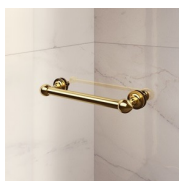

PORTASALVIETTE PSG