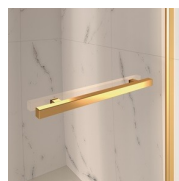

ELEMENTI DI COMPLETAMENTO

MANIGLIE M2R STANDARD

TERMINALI DECORATIVI
TDG

PORTASALVIETTE PSG

MANIGLIE QMA

BARRA DI IRRIGIDIMENTO
PST GOLD

PROFILI

PROFILI COLORI
METALLICI 09 - NERO
OPACO