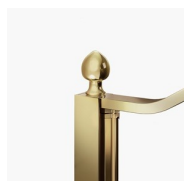

Il profilo superiore ad arco, le finiture ricercate di profili e cristalli, la scelta tra numerosi raffinati accessori evidenziano la dimensione decorativa di questa cabina doccia.

Gold rappresenta un progetto di box doccia classico e prestigioso, dotato di contenuti tecnici e di materiali di qualità superiore, arricchito da dettagli estetici di lusso che richiamano la tradizione culturale italiana.

ACCESSORI TERMINALE
DECORATIVO GOLD TDG

ACCESSORI
PORTASALVIETTE GOLD
PSG

ACCESSORI
PORTASALVIETTE GOLD
PST

ACCESSORI PARETE
RADIANTE

ACCESSORIO TERGIVETRO
VIRGOLA

COLONNA ATTREZZATA
AMICO

COLONNA ATTREZZATA
BASKET