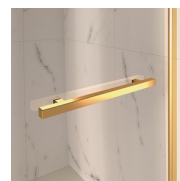

COMPONENTI

GLM

PARETE DOCCIA CON 1 PORTA GIREVOLE A 180° ED 2 PARETI FISSE IN LINEA

CARATTERISTICHE

- Estensibilità di 40 mm.
- Chiusura magnetica
- Apertura sia interna che esterna
- S.M.F. Sistema di montaggio facile
- Profilo di irrigidimento ad arco
- Prodotto marchiato CE
- Componibile con elemento GLG per piatti doccia ad angolo
- Doppia possibilità di messa a piombo ad installazione cabina ultimata.

ELEMENTI DI COMPLETAMENTO

MANIGLIE M2R STANDARD

TERMINALI DECORATIVI
TDG

PORTASALVIETTE PSG

MANIGLIE QMA

BARRA DI IRRIGIDIMENTO
PST GOLD

PROFILI

PROFILI COLORI
METALLICI 09 - NERO
OPACO