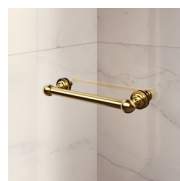

COMPONENTI

GLM

PARETE DOCCIA CON 1 PORTA GIREVOLE A 180° ED 2 PARETI FISSE IN LINEA

CARATTERISTICHE

- Estensibilità di 40 mm.
- Chiusura magnetica
- Apertura sia interna che esterna
- S.M.F. Sistema di montaggio facile
- Profilo di irrigidimento ad arco
- Prodotto marchiato CE
- Componibile con elemento GLG per piatti doccia ad angolo
- Doppia possibilità di messa a piombo ad installazione cabina ultimata.

ELEMENTI DI COMPLETAMENTO

MANIGLIE M2R STANDARD

TERMINALI DECORATIVI
TDG

PORTASALVIETTE PSG

MANIGLIE QMA

BARRA DI IRRIGIDIMENTO
PST GOLD

PROFILI

PROFILI COLORI
METALLICI 09 - NERO
OPACO