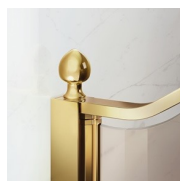

TERMINALI DECORATIVI
TDG