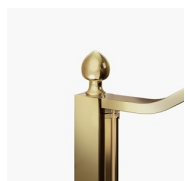

OPTIONAL

ACCESSORI TERMINALE
DECORATIVO GOLD TDG

ACCESSORI
PORTASALVIETTE GOLD
PSG

ACCESSORI
PORTASALVIETTE GOLD
PST

ACCESSORIO TERGIVETRO
VIRGOLA

COLONNA ATTREZZATA
AMICO

COLONNA ATTREZZATA
BASKET

PARETE DIVISORIA SCREEN