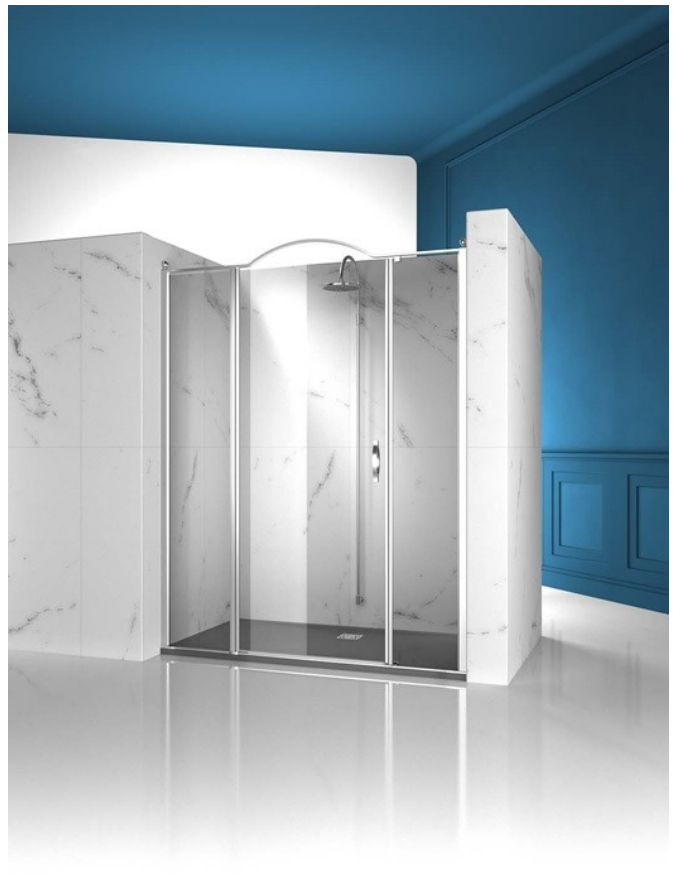

BOX DOCCIA CLASSICA MADE IN ITALY

GLM / GOLD

PREVENTIVO

DOVE ACQUISTARE

© Copyright 2024 Vismaravetro srl

Cabina doccia in stile classico per piatti doccia in nicchia con 1 porta girevole a 180° ed 2 pareti fisse in linea. Il profilo superiore ad arco, le finiture ricercate di profili e cristalli, la scelta tra numerosi raffinati accessori evidenziano la dimensione decorativa di questa cabina doccia.

Gold rappresenta un progetto di box doccia classico e prestigioso, dotato di contenuti tecnici e di materiali di qualità superiore, arricchito da dettagli estetici di lusso che richiamano la tradizione culturale italiana.

Una collezione di cabine doccia che esprime uno stile classico e di grande ricercatezza, che al tempo stesso riflette una sapiente capacità di progettazione e di produzione.

L'oro è il simbolo del lusso, della bellezza compiaciuta, della maestà sovrana. Con la Serie Gold vogliamo celebrare la meraviglia della bellezza italiana nel mondo.

Design Centro Progetti Vismara

DIMENSIONI

L: Min 138 - Max 180 cm

H: Min 180 - Max 205 cm

H standard: 195 cm

PLUS

CHIUSURA MAGNETICA

La chiusura delle porte è assicurata da appositi profili magnetici. La perfetta adesione garantita dagli elementi calamitati assicura una ottimale tenuta all'acqua.