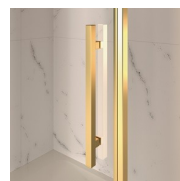

ACCESSORI RAFFINATI

Terminali dorati, maniglie tempestate con cristalli Swarovski, maniglioni porta-salvietta ... tantissimi sono gli accessori con cui è possibile arricchire e personalizzare le cabine doccia della serie Gold. Anche le pareti in cristallo possono essere impreziosite con forme ad arco o decori speciali.

COMPONENTI

GLZ

ELEMENTO PER CABINA DOCCIA SEMI-INTELAIATA PER PIATTI DOCCIA IN NICCHIA O AD ANGOLO, CON 1 PORTA GIREVOLE A 180° ED 1 PARETE FISSA IN LINEA.

CARATTERISTICHE

- Estensibilità di 30 mm per installazioni ad angolo
- Chiusura magnetica
- Apertura sia interna che esterna
- S.M.F. Sistema di montaggio facile
- Componibile con elemento GLG per piatti doccia ad angolo
- Profilo di irrigidimento ad arco
- Prodotto marchiato CE
- Doppia possibilità di messa a piombo ad installazione cabina ultimata.

MATERIALI

- Porta in cristallo temperato di sicurezza 6 mm.
- Fisso in cristallo temperato di sicurezza 8 mm.
- Profili in alluminio anodizzato

DIMENSIONI

L: Min 98 - Max 159 cm
H: Min 180 - Max 205 cm
H standard: 195 cm

ELEMENTI DI COMPLETAMENTO

MANIGLIE M2R STANDARD

TERMINALI DECORATIVI TDG

PORTASALVIETTE PSG

MANIGLIE QMA

BARRA DI IRRIGIDIMENTO PST GOLD

PROFILI

PROFILI COLORI METALLICI 09 - NERO OPACO