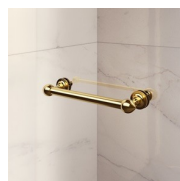

ACCESSORI RAFFINATI

Terminali dorati, maniglie tempestate con cristalli Swarovski, maniglioni porta-salvietta ... tantissimi sono gli accessori con cui è possibile arricchire e personalizzare le cabine doccia della serie Gold. Anche le pareti in cristallo possono essere impreziosite con forme ad arco o decori speciali.

COMPONENTI

GLZ

ELEMENTO PER CABINA DOCCIA SEMI-INTELAIATA PER PIATTI DOCCIA IN NICCHIA O AD ANGOLO, CON 1 PORTA GIREVOLE A 180° ED 1 PARETE FISSA IN LINEA.

CARATTERISTICHE

- Estensibilità di 30 mm per installazioni ad angolo
- Chiusura magnetica
- Apertura sia interna che esterna
- S.M.F. Sistema di montaggio facile
- Componibile con elemento GLG per piatti doccia ad angolo
- Profilo di irrigidimento ad arco
- Prodotto marchiato CE
- Doppia possibilità di messa a piombo ad installazione cabina ultimata.

MATERIALI

- Porta in cristallo temperato di sicurezza 6 mm.
- Fisso in cristallo temperato di sicurezza 8 mm.
- Profili in alluminio anodizzato

DIMENSIONI

L: Min 98 - Max 159 cm
H: Min 180 - Max 205 cm
H standard: 195 cm

ELEMENTI DI COMPLETAMENTO

MANIGLIE M2R STANDARD

TERMINALI DECORATIVI TDG

PORTASALVIETTE PSG

MANIGLIE QMA

BARRA DI IRRIGIDIMENTO PST GOLD

PROFILI

PROFILI COLORI METALLICI 09 - NERO OPACO