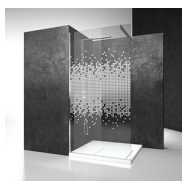

Una tipologia davvero flessibile, che si adatta a qualsiasi situazione.

Nella versione chiamata In-Out, una sola porta serve sia a delimitare la zona bagnata sia a creare una zona antistante la doccia, in modo da potersi asciugarsi e rivestire con una temperatura più confortevole.

MATERIALI

- Cristallo temperato di sicurezza 8 mm
- Profili in alluminio anodizzato o smaltato.

DIMENSIONI

L: Min 50 - Max 120 cm
H: Min 150 - Max 230 cm
H standard: 195 cm

LM

PARETE DOCCIA SENZA TELAIO CON 1 PORTA GIREVOLE A 180° ED 2 PARETI FISSE IN LINEA

CRISTALLI TEMPERATI
SPECIALI 11 - KATHEDRAL
REEDED

DECORI

DECORI GEOMETRICI D50

DECORI GEOMETRICI D51

DECORI GEOMETRICI D52

DECORI GEOMETRICI D60

DECORI GEOMETRICI D61

DECORI GEOMETRICI P32
DECORO SQUARE