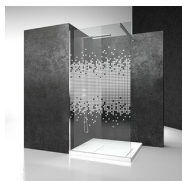

Una tipologia davvero flessibile, che si adatta a qualsiasi situazione.

Nella versione chiamata In-Out, una sola porta serve sia a delimitare la zona bagnata sia a creare una zona antistante la doccia, in modo da potersi asciugarsi e rivestire con una temperatura più confortevole.

MATERIALI

- Cristallo temperato di sicurezza 8 mm
- Profili in alluminio anodizzato o smaltato.

DIMENSIONI

L: Min 50 - Max 120 cm
H: Min 150 - Max 230 cm
H standard: 195 cm

LM

PARETE DOCCIA SENZA TELAIO CON 1 PORTA GIREVOLE A 180° ED 2 PARETI FISSE IN LINEA

CRISTALLI TEMPERATI
SPECIALI 11 - KATHEDRAL

DECORI

DECORI GEOMETRICI D50

DECORI GEOMETRICI D51

DECORI GEOMETRICI D52

DECORI GEOMETRICI D60

DECORI GEOMETRICI D61

DECORI GEOMETRICI P32
DECORO SQUARE