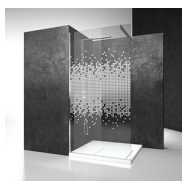

Una tipologia davvero flessibile, che si adatta a qualsiasi situazione.

Nella versione chiamata In-Out, una sola porta serve sia a delimitare la zona bagnata sia a creare una zona antistante la doccia, in modo da potersi asciugarsi e rivestire con una temperatura più confortevole.

COMPONENTI

LG

PARETE FISSA PER PIATTI DOCCIA AD ANGOLO

CARATTERISTICHE

- Estensibilità di 20 mm
- S.M.F. Sistema di montaggio facile
- Prodotto marchiato CE
- Su misura (di cm in cm)
- Possibilità di installazione su piatto doccia con 3 lati liberi.
- Componibilità con elemento LN LB L2 L3 LZ LM
- Estensibilità di 40 mm.
- Doppia possibilità di messa a piombo ad installazione cabina ultimata.

MATERIALI

- Cristallo temperato di sicurezza 8 mm
- Profili in alluminio anodizzato o smaltato.

DIMENSIONI

L: Min 50 - Max 120 cm
H: Min 215 - Max 230 cm
H standard: 195 cm

LM

PARETE DOCCIA SENZA TELAIO CON 1 PORTA GIREVOLE A 180° ED 2 PARETI FISSE IN LINEA

CRISTALLI TEMPERATI
SPECIALI 11 - KATHEDRAL
REEDED

DECORI

DECORI GEOMETRICI D50

DECORI GEOMETRICI D51

DECORI GEOMETRICI D52

DECORI GEOMETRICI D60

DECORI GEOMETRICI D61

DECORI GEOMETRICI P32
DECORO SQUARE