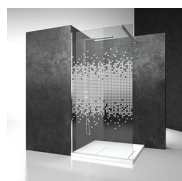

DECORI GRAFICI D54