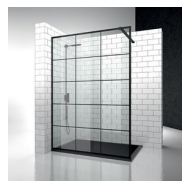

DECORI GEOMETRICI P30
DECORO FRAME