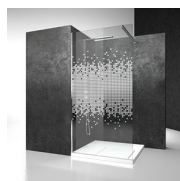

## PARETE FISSA DIVISORIA

SY+SB+SY / SK-IN

PREVENTIVO

DOVE ACQUISTARE

© Copyright 2024 Vismaravetro srl

Parete fissa divisoria per piatti doccia a parete con due pareti fisse supplementari con cerniere.

Sk-in rappresenta un programma completo per box doccia walk-in, caratterizzate da elementi fissi in cristallo e dall'assenza di porte.

### SB

PARETE FISSA DIVISORIA PER PIATTI DOCCIA A PARETE.

DECORI

DECORI GEOMETRICI D50

DECORI GEOMETRICI D51

DECORI GEOMETRICI D52

DECORI GEOMETRICI D60

DECORI GEOMETRICI D61

DECORI GEOMETRICI P30  
DECORO FRAME

DECORI GEOMETRICI P32  
DECORO SQUARE