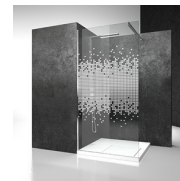

La parete doccia è reversibile e può essere installata indifferentemente con apertura destra o apertura sinistra.

CERNIERE APPLICATE SULLE ANTE CON VITI A FILO

La faccia interna della porta è quindi priva di ingombri, per facilitare la pulizia del vetro.

CRISTALLI TEMPERATI
SPECIALI 29 - CRISTALLO
MADRAS NUVOLA

CRISTALLI TEMPERATI
SPECIALI 11 - KATHEDRAL

DECORI

DECORI GEOMETRICI D50

DECORI GEOMETRICI D51

DECORI GEOMETRICI D52

DECORI GEOMETRICI D60

DECORI GEOMETRICI D61