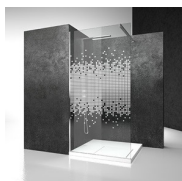

DECORI GRAFICI D54