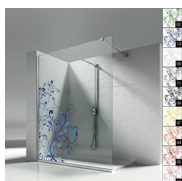

DECORI NATURALI P16
AZULEJOS