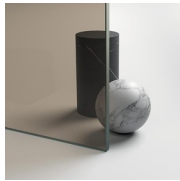

PARETE FISSA DIVISORIA

SK+SY / SK-IN

PREVENTIVO

DOVE ACQUISTARE

© Copyright 2024 Vismaravetro srl

Cabina doccia ad angolo formata da un cristallo fisso posto a parete divisoria unito ad una parete girevole supplementare SY con cerniere.

PROFILI

PROFILI COLORI
METALLICI 21 - ARGENTO
LUCIDO

PROFILI COLORI
METALLICI 61 - FINITURA
ACCIAIO SPAZZOLATO

PROFILI COLORI
METALLICI 09 - NERO
OPACO

PROFILI COLORI
METALLICI 34 - RAME
SATINATO

PROFILI COLORI
METALLICI 35 - ORO MATT

PROFILI COLORI
METALLICI 84 - RAME
BOND

PROFILI COLORI
METALLICI 33 - ORO
SATINATO

PROFILI COLORI
METALLICI 38 - MOKA

CRISTALLI

CRISTALLI TEMPERATI 01 -
STAMPATO CHIARO

CRISTALLI TEMPERATI 03 -
CRISTALLO BRONZO