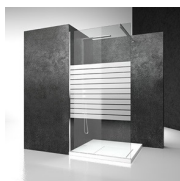

PARETE FISSA DIVISORIA

SK+SY / SK-IN

PREVENTIVO

DOVE ACQUISTARE

© Copyright 2024 Vismaravetro srl

Cabina doccia ad angolo formata da un cristallo fisso posto a parete divisoria unito ad una parete girevole supplementare SY con cerniere.

Sk-in rappresenta un programma completo per box doccia walk-in, caratterizzate da elementi fissi in cristallo e dall'assenza di porte.

Le lastre di cristallo, i profili e le barre di irrigidimento si assemblano in un sistema che coniuga il rigore del design alle consuete garanzie di sicurezza, facilità di montaggio e tenuta all'acqua.

COMPONENTI

SK

PARETE FISSA DIVISORIA PER PIATTI DOCCIA IN NICCHIA O AD ANGOLO.

LA PARETE SK È SEMPRE REALIZZATA SU MISURA (DI CM IN CM).
SPECIFICARE SEMPRE LA POSIZIONE DESTRA DX O SINISTRA SX.

CARATTERISTICHE

CRISTALLI TEMPERATI
SPECIALI 29 - CRISTALLO
MADRAS NUVOLO

CRISTALLI TEMPERATI
SPECIALI 11 - KATHEDRAL

DECORI

DECORI GEOMETRICI D50

DECORI GEOMETRICI D51

DECORI GEOMETRICI D52

DECORI GEOMETRICI D60

DECORI GEOMETRICI D61