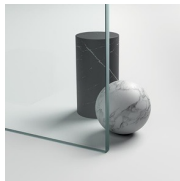

PARETE FISSA DIVISORIA

SK+SY / SK-IN

PREVENTIVO

DOVE ACQUISTARE

© Copyright 2024 Vismaravetro srl

Cabina doccia ad angolo formata da un cristallo fisso posto a parete divisoria unito ad una parete girevole supplementare SY con cerniere.

CRISTALLI TEMPERATI 04 -
CRISTALLO TRASPARENTE

CRISTALLI TEMPERATI 06 -
CRISTALLO RIFLETTENTE

CRISTALLI TEMPERATI 07 -
CRISTALLO GRIGIO

CRISTALLI TEMPERATI 08 -
CRISTALLO SATINATO

CRISTALLI TEMPERATI 12 -
CRISTALLO EXTRA-CHIARO