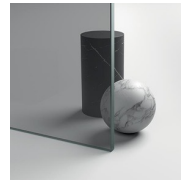

CRISTALLI TEMPERATI 07 -
CRISTALLO GRIGIO