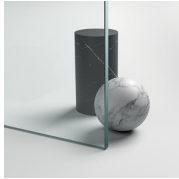

Caratterizzata da un sistema ad anta battente, Linea è un progetto estremamente versatile.

Grazie ai profili di dimensioni contenute e dal disegno essenziale, Linea può essere utilizzata con innumerevoli combinazioni: nicchia, angolo, parete, con anta singola o doppia, con fissi in linea o sopra muretto.

Design Centro Progetti Vismara

DIMENSIONI

L: Min 98 - Max 100 cm

H standard: 159 cm

PLUS

CHIUSURA MAGNETICA

La chiusura delle porte è assicurata da appositi profili magnetici. La perfetta adesione garantita dagli elementi calamitati assicura una ottimale tenuta all'acqua.

PROFILI COLORI PASTELLO
10 - PERGAMON

PROFILI COLORI PASTELLO
11 - GRIGIO

PROFILI COLORI PASTELLO
12 - VERDE

PROFILI COLORI PASTELLO
13 - AZZURRO

PROFILI COLORI PASTELLO
14 - BIANCO

PROFILI COLORI PASTELLO
15 - BIANCO OPACO

CRISTALLI

CRISTALLI TEMPERATI 04 -
CRISTALLO TRASPARENTE

DECORI

OPTIONAL

ACCESSORIO TERGIVETRO
VIRGOLA

COLONNA ATTREZZATA
AMICO

COLONNA ATTREZZATA
BASKET

PARETE DIVISORIA SCREEN