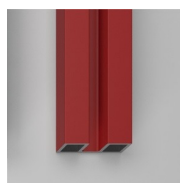

ELEMENTI DI COMPLETAMENTO

MANIGLIE M7L STANDARD

PROFILI

PROFILI COLORI
METALLICI 09 - NERO
OPACO

PROFILI COLORI
METALLICI 21 - ARGENTO
LUCIDO

PROFILI COLORI
METALLICI 23 - ORO
LUCIDO

PROFILI COLORI
METALLICI 31 - ARGENTO
SATINATO

PROFILI COLORI
METALLICI 32 - BRONZO
SATINATO

PROFILI COLORI
METALLICI 34 - RAME
SATINATO

PROFILI COLORI
METALLICI 35 - ORO MATT

PROFILI COLORI
METALLICI 39 - METAL
GUN

PROFILI COLORI
METALLICI 61 - FINITURA
ACCIAIO SPAZZOLATO

PROFILI COLORI
METALLICI 52 - BRONZO
SPAZZOLATO

PROFILI COLORI
METALLICI 84 - RAME
BOND

PROFILI COLORI
METALLICI 33 - ORO
SATINATO

PROFILI COLORI
METALLICI 38 - MOKA

PROFILI COLORI PASTELLO
05 - ROSSO

PROFILI COLORI PASTELLO
07 - GIALLO