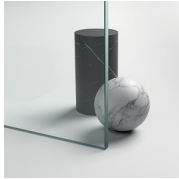

Caratterizzata da un sistema ad anta battente, Linea è un progetto estremamente versatile.

Grazie ai profili di dimensioni contenute e dal disegno essenziale, Linea può essere utilizzata con innumerevoli combinazioni: nicchia, angolo, parete, con anta singola o doppia, con fissi in linea o sopra muretto.

Design Centro Progetti Vismara

DIMENSIONI

L: Min 88 - Max 90 cm

H standard: 195 cm

PLUS

CHIUSURA MAGNETICA

La chiusura delle porte è assicurata da appositi profili magnetici. La perfetta adesione garantita dagli elementi calamitati assicura una ottimale tenuta all'acqua.

PROFILI COLORI
METALLICI 33 - ORO
SATINATO

PROFILI COLORI
METALLICI 38 - MOKA

PROFILI COLORI PASTELLO
05 - ROSSO

PROFILI COLORI PASTELLO
07 - GIALLO

PROFILI COLORI PASTELLO
10 - PERGAMON

PROFILI COLORI PASTELLO
11 - GRIGIO

PROFILI COLORI PASTELLO
12 - VERDE

PROFILI COLORI PASTELLO
13 - AZZURRO

PROFILI COLORI PASTELLO
14 - BIANCO

PROFILI COLORI PASTELLO
15 - BIANCO OPACO

CRISTALLI

CRISTALLI TEMPERATI 04 -
CRISTALLO TRASPARENTE