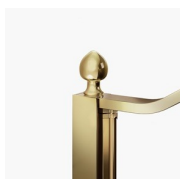

DECORI GRAFICI P56/A56
GOLD

DECORI GRAFICI N56
GOLD

DECORI GRAFICI P70 GOLD

DECORI NATURALI P16
GOLD

OPTIONAL

ACCESSORI PERSONAL
GLASS

ACCESSORI TERMINALE
DECORATIVO GOLD TDG

ACCESSORI
PORTASALVIETTE GOLD
PSG

ACCESSORI
PORTASALVIETTE GOLD
PST

ACCESSORIO TERGIVETRO
VIRGOLA

COLONNA ATTREZZATA
AMICO

COLONNA ATTREZZATA
BASKET

PARETE DIVISORIA SCREEN

PIATTO DOCCIA ALIAS

PIATTO DOCCIA VI.P

TRATTAMENTO
ANTICALCARE
TRATTAMENTO
PREVENTIVO ANTICALCARE
(TPA)