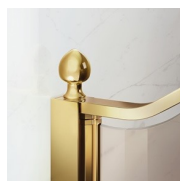

Gold rappresenta un progetto di box doccia classico e prestigioso, dotato di contenuti tecnici e di materiali di qualità superiore, arricchito da dettagli estetici di lusso che richiamano la tradizione culturale italiana.
Una collezione di cabine doccia che esprime uno stile classico e di grande ricercatezza, che al tempo stesso riflette una sapiente capacità di progettazione e di produzione.
L'oro è il simbolo del lusso, della bellezza compiaciuta, della maestà sovrana. Con la Serie Gold vogliamo celebrare la meraviglia della bellezza italiana nel mondo.

MATERIALI

- Cristallo temperato di sicurezza 6 mm.
- Profili in alluminio anodizzato

DIMENSIONI

L: Min 50 - Max 99 cm
H: Min 180 - Max 205 cm
H standard: 195 cm

GLG

PARETE FISSA CHE, UNITA AD UN ELEMENTO APRIBILE, FORMA UNA CABINA PER PIATTI DOCCIA AD ANGOLO O A PARETE.

MATERIALI

- Cristallo temperato di sicurezza 8 mm
- Profili in alluminio anodizzato

DIMENSIONI

L: Min 68 - Max 90 cm
H: Min 150 - Max 220 cm
H standard: 195 cm

ELEMENTI DI COMPLETAMENTO

MANIGLIE M2R STANDARD