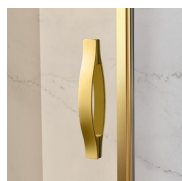

MATERIALI

- Cristallo temperato di sicurezza 6 mm.
- Profili in alluminio anodizzato

DIMENSIONI

L: Min 50 - Max 99 cm
H: Min 180 - Max 205 cm
H standard: 195 cm

GLG

PARETE FISSA CHE, UNITA AD UN ELEMENTO APRIBILE, FORMA UNA CABINA PER PIATTI DOCCIA AD ANGOLO O A PARETE.

MATERIALI

- Cristallo temperato di sicurezza 8 mm
- Profili in alluminio anodizzato

DIMENSIONI

L: Min 68 - Max 90 cm
H: Min 150 - Max 220 cm
H standard: 195 cm

ELEMENTI DI COMPLETAMENTO

MANIGLIE M2R STANDARD