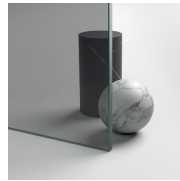

Gold rappresenta un progetto di box doccia classico e prestigioso, dotato di contenuti tecnici e di materiali di qualità superiore, arricchito da dettagli estetici di lusso che richiamano la tradizione culturale italiana.
Una collezione di cabine doccia che esprime uno stile classico e di grande ricercatezza, che al tempo stesso riflette una sapiente capacità di progettazione e di produzione.
L'oro è il simbolo del lusso, della bellezza compiaciuta, della maestà sovrana. Con la Serie Gold vogliamo celebrare la meraviglia della bellezza italiana nel mondo.

PROFILI COLORI METALLICI 34 - RAME SATINATO

CRISTALLI

CRISTALLI TEMPERATI 03 -
CRISTALLO BRONZO

CRISTALLI TEMPERATI 04 -
CRISTALLO TRASPARENTE

CRISTALLI TEMPERATI 06 -
CRISTALLO RIFLETTENTE

CRISTALLI TEMPERATI 07 -
CRISTALLO GRIGIO