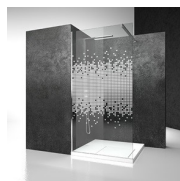

DECORI GRAFICI D54