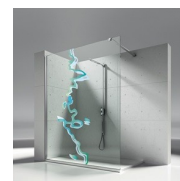

DECORI NATURALI P13
RIVOLO D'ACQUA