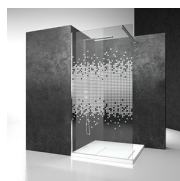

Una tipologia davvero flessibile, che si adatta a qualsiasi situazione.

Nella versione chiamata In-Out, una sola porta serve sia a delimitare la zona bagnata sia a creare una zona antistante la doccia, in modo da potersi asciugarsi e rivestire con una temperatura più confortevole.

COMPONENTI

LA

PORTA A BATTENTE SENZA TELAIO, CHE UNITA ALLA PARETE FISSA O AD UN'ALTRA PORTA, FORMA UNA CABINA PER PIATTI DOCCIA AD ANGOLO

CARATTERISTICHE

- Estensibilità di 20 mm
- Chiusura magnetica
- Apertura solo esterna se accoppiata alla parete fissa LF
- S.M.F. Sistema di montaggio facile
- Prodotto marchiato CE
- Su misura (di cm in cm)
- Apertura girevole esterna
- Doppia possibilità di messa a piombo ad installazione cabina ultimata.

MATERIALI

- Cristallo temperato di sicurezza 6 mm.
- Profili in alluminio anodizzato o smaltato.

DIMENSIONI

L: Min 50 - Max 99 cm
H: Min 150 - Max 230 cm
H standard: 195 cm

LF

PARETE FISSA CHE UNITA ALLA PORTA SINGOLA FORMA UNA CABINA PER PIATTI DOCCIA AD ANGOLO

DECORI

DECORI GEOMETRICI D50

DECORI GEOMETRICI D51

DECORI GEOMETRICI D52

DECORI GEOMETRICI D60

DECORI GEOMETRICI D61

DECORI GEOMETRICI P30
DECORO FRAME

DECORI GEOMETRICI P32
DECORO SQUARE