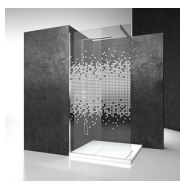

DECORI GRAFICI D54