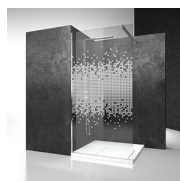

Una tipologia davvero flessibile, che si adatta a qualsiasi situazione.

Nella versione chiamata In-Out, una sola porta serve sia a delimitare la zona bagnata sia a creare una zona antistante la doccia, in modo da potersi asciugarsi e rivestire con una temperatura più confortevole.

Design Centro Progetti Vismara

DIMENSIONI

L: Min 60 - Max 159 cm
H: Min 150 - Max 230 cm
H standard: 195 cm

PLUS

CHIUSURA MAGNETICA

La chiusura delle porte è assicurata da appositi profili magnetici. La perfetta adesione garantita dagli elementi calamitati assicura una ottimale tenuta all'acqua.

DECORI GEOMETRICI D52

DECORI GEOMETRICI D60

DECORI GEOMETRICI D61

DECORI GEOMETRICI P30
DECORO FRAME

DECORI GEOMETRICI P32
DECORO SQUARE

DECORI GRAFICI D54

DECORI GRAFICI D55

DECORI GRAFICI P70
NEVERENDING