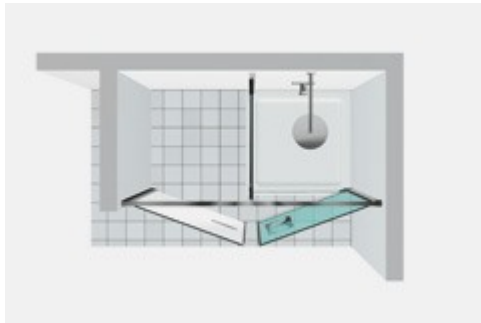

COMPONENTI

W31

CABINA DOPPIA FORMATA DA UN VANO TECNICO E DA UN VANO DOCCIA, INSTALLABILE SU UN PIATTO DOCCIA STANDARD GIÀ INSTALLATO, AFFIANCATO DA UN VANO TECNICO RICAVATO DIRETTAMENTE A PAVIMENTO.

CARATTERISTICHE

- Apertura girevole esterna
- Chiusura magnetica
- Estensibilità minima di 20 mm.
- Doppia possibilità di messa a piombo, laterale e longitudinale.
- Profili inferiori in PVC per la tenuta dell'acqua
- S.M.F. Sistema di montaggio facile
- Profilo superiore di irrigidimento
- Attrezzabile con mensole o scaffali (non compresi)
- Prodotto marchiato CE
- Su misura (di cm in cm)
- Non compatibile con l'alloggiamento di elettrodomestici

MATERIALI

- Fissi in cristallo temperato di sicurezza 8 mm.
- Porte in cristallo temperato di sicurezza 6 mm.
- Profili in alluminio anodizzato o smaltato.
- Porta vano tecnico con superficie esterna specchiata e superficie interna laccata bianco
- Fisso divisorio in cristallo extrachiaro laccato bianco

DIMENSIONI

L: Min 155 - Max 165 cm
H: Min 0 - Max 0 cm
H standard: 195 cm