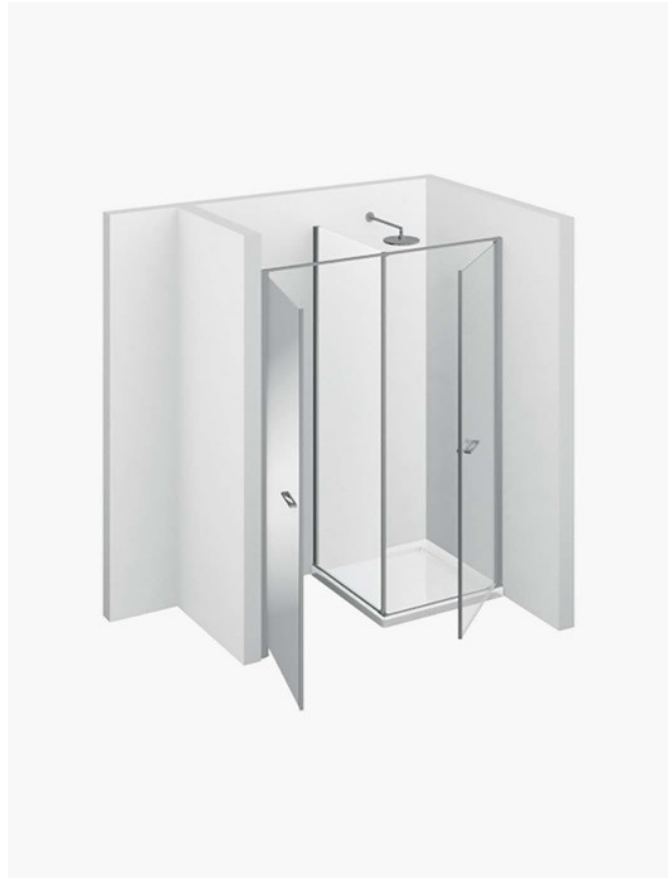

BOX DOCCIA CON VANO PORTA OGGETTI TWIN

W31 / TWIN

PREVENTIVO →

DOVE ACQUISTARE →

© Copyright 2024 Vismaravetro srl

Modello 160x80 con ante convergenti - installato su piatto doccia standard già esistente e affiancato da un vano tecnico ricavato direttamente a pavimento. Cabina doccia con spazio utile per installazioni in nicchia. Il vano tecnico può essere attrezzato con scaffali. Questa versione non si può utilizzare in presenza di lavatrici, asciugatrici o altre apparecchiature elettriche. Il modulo doccia può essere installato su un piatto tradizionale già esistente, mentre lo spazio utile viene posizionato sul pavimento a fianco del piatto doccia.

Twin è la prima ed unica collezione di box doccia che offre ulteriori opportunità per utilizzare al meglio l'ambiente bagno, in linea con le nuove esigenze di funzionalità e praticità legate allo spazio disponibile.

Accanto alla cabina doccia, un vero e proprio contenitore da utilizzare per riporre oggetti o collocare elettrodomestici. Perfetto anche dal punto di vista della risposta estetica, grazie allo specchio a tutta altezza applicato sull'anta del secondo vano.

La versione chiamata "Twin Mini" presenta, a lato del box doccia, un pratico vano estraibile con 5 utili ripiani.

Design Idelfonso Colombo con Centro Progetti Vismara

DIMENSIONI

L: Min 155 - Max 165 cm

P: Min 70 - Max 90 cm