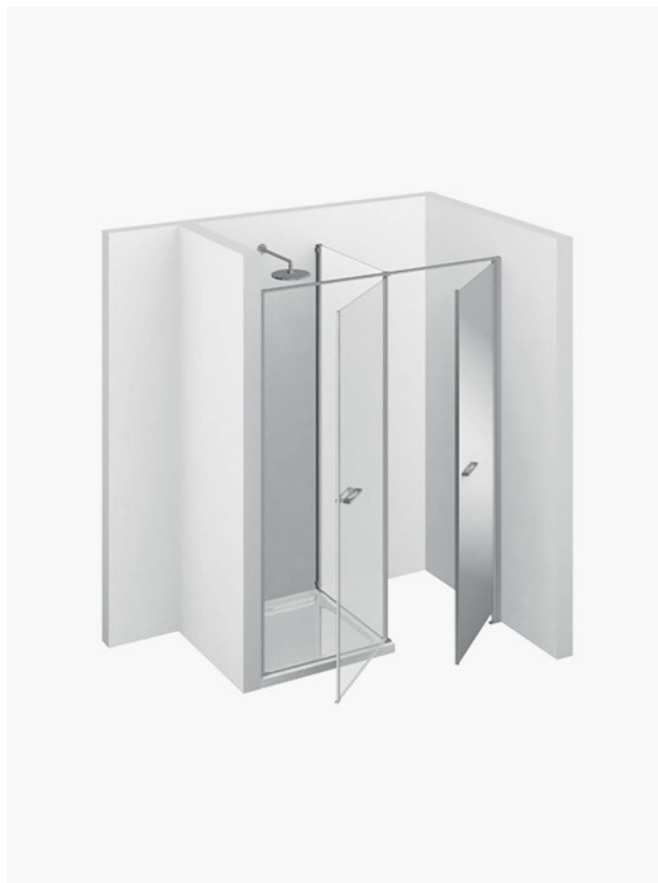

# BOX DOCCIA CON VANO LAVATRICE TWIN

T30 / TWIN

PREVENTIVO →

DOVE ACQUISTARE →

© Copyright 2024 Vismaravetro srl

Modello 160x80 - installato su piatto doccia standard già esistente e affiancato da un vano tecnico ricavato direttamente a pavimento. Cabina doccia con spazio utile per installazioni in nicchia. Il vano tecnico può essere attrezzato con scaffali oppure ospitare elettrodomestici in piena conformità alle norme sull'utilizzo di apparecchi elettrici in bagno. Il modulo doccia può essere installato su un piatto tradizionale già esistente, mentre lo spazio utile viene posizionato sul pavimento a fianco del piatto doccia.

Twin è la prima ed unica collezione di box doccia che offre ulteriori opportunità per utilizzare al meglio l'ambiente bagno, in linea con le nuove esigenze di funzionalità e praticità legate allo spazio disponibile.

Accanto alla cabina doccia, un vero e proprio contenitore da utilizzare per riporre oggetti o collocare elettrodomestici.

Perfetto anche dal punto di vista della risposta estetica, grazie allo specchio a tutta altezza applicato sull'anta del secondo vano.

La versione chiamata "Twin Mini" presenta, a lato del box doccia, un pratico vano estraibile con 5 utili ripiani.

Design Idelfonso Colombo con Centro Progetti Vismara

---