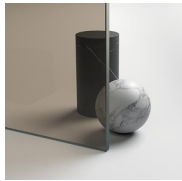

H standard: 195 cm

PLUS

CHIUSURA MAGNETICA

La chiusura delle porte è assicurata da appositi profili magnetici. La perfetta adesione garantita dagli elementi calamitati assicura una ottimale tenuta all'acqua.

DIMENSIONI

L: Min 155 - Max 165 cm
H: Min 0 - Max 0 cm
H standard: 195 cm

ELEMENTI DI COMPLETAMENTO

MANIGLIE M6T STANDARD

PROFILI

PROFILI COLORI
METALLICI 21 - ARGENTO
LUCIDO

PROFILI COLORI
METALLICI 31 - ARGENTO
SATINATO

PROFILI COLORI
METALLICI 09 - NERO
OPACO

PROFILI COLORI
METALLICI 38 - MOKA

PROFILI COLORI
METALLICI 84 - RAME
BOND

PROFILI COLORI PASTELLO
14 - BIANCO

PROFILI COLORI PASTELLO
15 - BIANCO OPACO

CRISTALLI

CRISTALLI TEMPERATI 03 -
CRISTALLO BRONZO