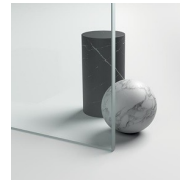

CRISTALLI TEMPERATI 12 -
CRISTALLO EXTRA-CHIARO