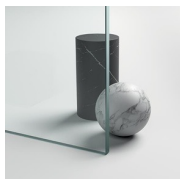

DIMENSIONI

L: Min 155 - Max 165 cm
H: Min 195 - Max 215 cm
H standard: 195 cm

ELEMENTI DI COMPLETAMENTO

MANIGLIE M6T STANDARD

PROFILI

PROFILI COLORI
METALLICI 21 - ARGENTO
LUCIDO

PROFILI COLORI
METALLICI 31 - ARGENTO
SATINATO

PROFILI COLORI
METALLICI 09 - NERO
OPACO

PROFILI COLORI
METALLICI 84 - RAME
BOND

PROFILI COLORI PASTELLO
14 - BIANCO

CRISTALLI

CRISTALLI TEMPERATI 03 -
CRISTALLO BRONZO

CRISTALLI TEMPERATI 04 -
CRISTALLO TRASPARENTE