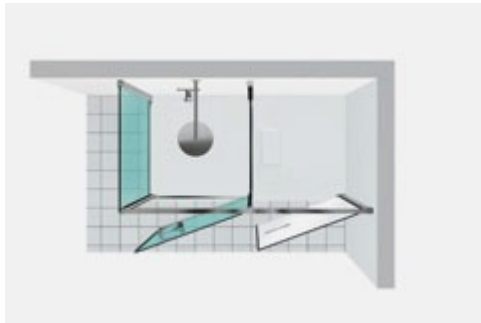

BOX DOCCIA CON VANO LAVATRICE TWIN

T14 / TWIN

PREVENTIVO

DOVE ACQUISTARE

© Copyright 2024 Vismaravetro srl

Modello 160x80 - installato su piatto Gemini o direttamente a pavimento. Cabina doccia con spazio utile per installazioni ad angolo. Il vano tecnico può essere attrezzato con scaffali oppure ospitare elettrodomestici in piena conformità alle norme sull'utilizzo di apparecchi elettrici in bagno. In questa versione, la cabina doccia Twin è progettata per essere installata su un piatto della serie Gemini o direttamente a pavimento adeguatamente predisposto. Nella conformazione T14, la cabina doccia Twin ha il vano tecnico nell'angolo tra i due muri.

Accanto alla cabina doccia, un vero e proprio contenitore da utilizzare per riporre oggetti o collocare elettrodomestici.

Perfetto anche dal punto di vista della risposta estetica, grazie allo specchio a tutta altezza applicato sull'anta del secondo vano.

COMPONENTI

T14

CABINA DOPPIA FORMATA DA UN VANO TECNICO E DA UN VANO DOCCIA, INSTALLABILE SU UN PIATTO DOCCIA GEMINI DA 80X160 O DIRETTAMENTE A PAVIMENTO.

CARATTERISTICHE

- Apertura girevole esterna
- Chiusura magnetica
- Estensibilità minima di 20 mm.
- Doppia possibilità di messa a piombo, laterale e longitudinale.
- Profili inferiori in PVC per la tenuta dell'acqua
- S.M.F. Sistema di montaggio facile
- Profilo superiore di irrigidimento
- Compatibile con l'alloggiamento di elettrodomestici
- Attrezzabile con mensole o scaffali (non compresi)
- Prodotto marchiato CE
- Su misura (di cm in cm)
- Estensibilità di 20 mm