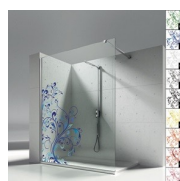

DECORI NATURALI P16
AZULEJOS