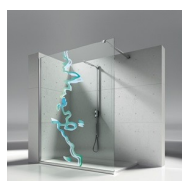

DECORI

DECORI NATURALI P13
RIVOLO D'ACQUA