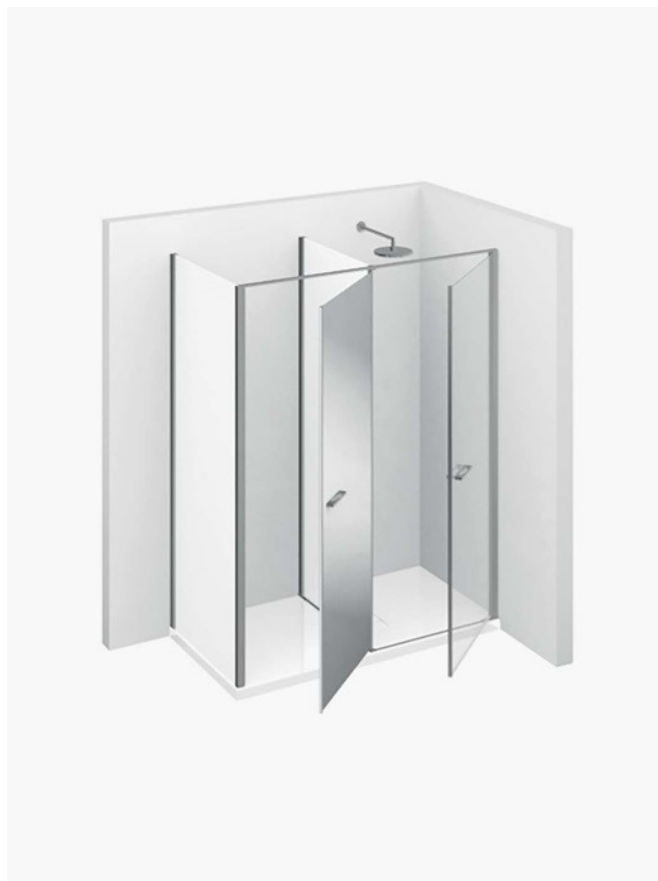

BOX DOCCIA CON VANO LAVATRICE TWIN

T12 / TWIN

PREVENTIVO

DOVE ACQUISTARE

© Copyright 2022 Vismaravetro srl

Modello 160x80 - installato su piatto Gemini o direttamente a pavimento. Cabina doccia con spazio utile per installazioni ad angolo. Il vano tecnico può essere attrezzato con scaffali oppure ospitare elettrodomestici in piena conformità alle norme sull'utilizzo di apparecchi elettrici in bagno. In questa versione, la cabina doccia Twin è progettata per essere installata su un piatto della serie Gemini o direttamente a pavimento adeguatamente predisposto. Nella conformazione T12, la cabina doccia Twin ha lo spazio doccia nell'angolo tra i due muri.

Twin è la prima ed unica collezione di box doccia che offre ulteriori opportunità per utilizzare al meglio l'ambiente bagno, in linea con le nuove esigenze di funzionalità e praticità legate allo spazio disponibile.

Accanto alla cabina doccia, un vero e proprio contenitore da utilizzare per riporre oggetti o collocare elettrodomestici.

Perfetto anche dal punto di vista della risposta estetica, grazie allo specchio a tutta altezza applicato sull'anta del secondo vano.

La versione chiamata "Twin Mini" presenta, a lato del box doccia, un pratico vano estraibile con 5 utili ripiani.

Design Idelfonso Colombo con Centro Progetti Vismara

DIMENSIONI

L: Min 155 - Max 165 cm

P: Min 70 - Max 90 cm