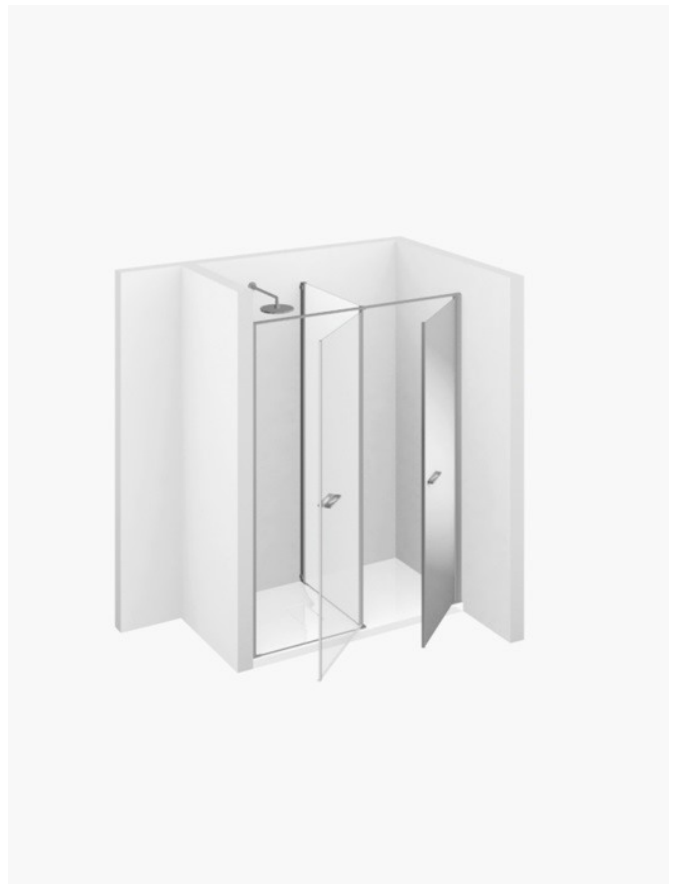

BOX DOCCIA CON VANO LAVATRICE TWIN

T10 / TWIN

PREVENTIVO

DOVE ACQUISTARE

© Copyright 2024 Vismaravetro srl

Modello 160x80 - installato su piatto Gemini o direttamente a pavimento. Cabina doccia con spazio utile per installazioni in nicchia. Il vano tecnico può essere attrezzato con scaffali oppure ospitare elettrodomestici in piena conformità alle norme sull'utilizzo di apparecchi elettrici in bagno. In questa versione, la cabina doccia Twin è progettata per essere installata su un piatto della serie Gemini o direttamente a pavimento adeguatamente predisposto.

Twin è la prima ed unica collezione di box doccia che offre ulteriori opportunità per utilizzare al meglio l'ambiente bagno, in linea con le nuove esigenze di funzionalità e praticità legate allo spazio disponibile.

Accanto alla cabina doccia, un vero e proprio contenitore da utilizzare per riporre oggetti o collocare elettrodomestici.

Perfetto anche dal punto di vista della risposta estetica, grazie allo specchio a tutta altezza applicato sull'anta del secondo vano.

La versione chiamata "Twin Mini" presenta, a lato del box doccia, un pratico vano estraibile con 5 utili ripiani.

Design Idelfonso Colombo con Centro Progetti Vismara

DIMENSIONI

L: Min 155 - Max 165 cm

P: Min 70 - Max 90 cm