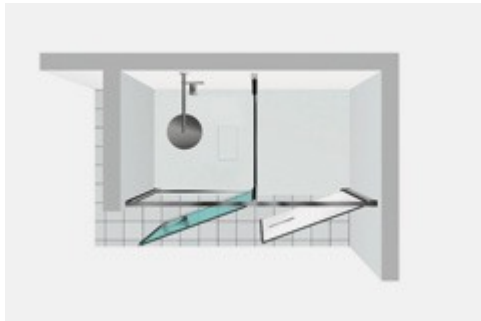

BOX DOCCIA CON VANO LAVATRICE TWIN

T10 / TWIN

PREVENTIVO

DOVE ACQUISTARE

© Copyright 2024 Vismaravetro srl

Modello 160x80 - installato su piatto Gemini o direttamente a pavimento. Cabina doccia con spazio utile per installazioni in nicchia. Il vano tecnico può essere attrezzato con scaffali oppure ospitare elettrodomestici in piena conformità alle norme sull'utilizzo di apparecchi elettrici in bagno. In questa versione, la cabina doccia Twin è progettata per essere installata su un piatto della serie Gemini o direttamente a pavimento adeguatamente predisposto.

Accanto alla cabina doccia, un vero e proprio contenitore da utilizzare per riporre oggetti o collocare elettrodomestici.

Perfetto anche dal punto di vista della risposta estetica, grazie allo specchio a tutta altezza applicato sull'anta del secondo vano.

COMPONENTI

T10

CABINA DOPPIA FORMATA DA UN VANO TECNICO E DA UN VANO DOCCIA, INSTALLABILE SU UN PIATTO DOCCIA GEMINI DA 80X160 O DIRETTAMENTE A PAVIMENTO.

CARATTERISTICHE

- Apertura girevole esterna
- Chiusura magnetica
- Estensibilità minima di 20 mm.
- Doppia possibilità di messa a piombo, laterale e longitudinale.
- Profili inferiori in PVC per la tenuta dell'acqua
- S.M.F. Sistema di montaggio facile
- Profilo superiore di irrigidimento
- Compatibile con l'alloggiamento di elettrodomestici
- Attrezzabile con mensole o scaffali (non compresi)
- Prodotto marchiato CE
- Su misura (di cm in cm)
- Estensibilità di 20 mm