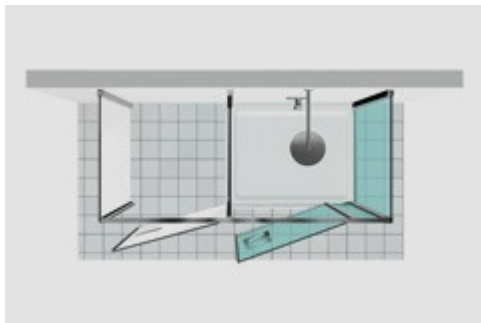

COMPONENTI

T43

CABINA DOPPIA FORMATA DA UN VANO TECNICO E DA UN VANO DOCCIA, INSTALLABILE SU UN PIATTO DOCCIA STANDARD GIÀ INSTALLATO, AFFIANCATO DA UN VANO TECNICO RICAVATO DIRETTAMENTE A PAVIMENTO.

CARATTERISTICHE

- Apertura girevole esterna
- Chiusura magnetica
- Estensibilità minima di 20 mm.
- Doppia possibilità di messa a piombo, laterale e longitudinale.
- Profili inferiori in PVC per la tenuta dell'acqua
- S.M.F. Sistema di montaggio facile
- Profilo superiore di irrigidimento
- Compatibile con l'alloggiamento di elettrodomestici
- Attrezzabile con mensole o scaffali (non compresi)
- Prodotto marchiato CE
- Su misura (di cm in cm)
- Estensibilità di 20 mm

MATERIALI

- Fissi in cristallo temperato di sicurezza 8 mm.
- Porte in cristallo temperato di sicurezza 6 mm.
- Profili in alluminio anodizzato o smaltato.
- Porta vano tecnico con superficie esterna specchiata e superficie interna laccata bianco
- Fisso divisorio in cristallo extrachiaro laccato bianco

DIMENSIONI

L: Min 160 - Max 190 cm
H: Min 195 - Max 215 cm
H standard: 195 cm