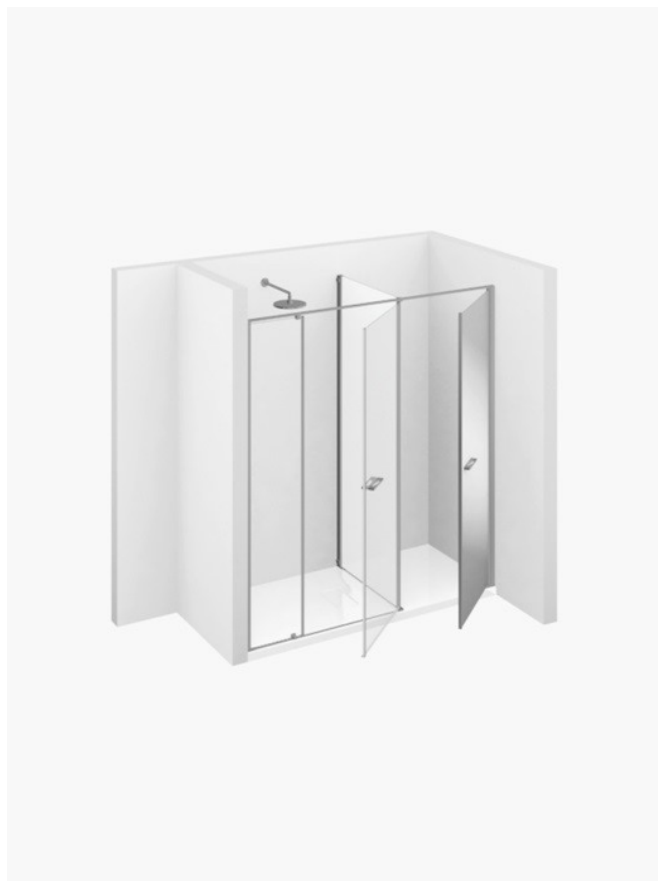

BOX DOCCIA CON VANO LAVATRICE TWIN

T20 / TWIN

PREVENTIVO

DOVE ACQUISTARE

© Copyright 2024 Vismaravetro srl

Modello 180x80 - installato su piatto Gemini o direttamente a pavimento. Cabina doccia con spazio utile per installazioni in nicchia. Il vano tecnico può essere attrezzato con scaffali oppure ospitare elettrodomestici in piena conformità alle norme sull'utilizzo di apparecchi elettrici in bagno. In questa versione, la cabina doccia Twin è progettata per essere installata su un piatto della serie Gemini o direttamente a pavimento adeguatamente predisposto.

Accanto alla cabina doccia, un vero e proprio contenitore da utilizzare per riporre oggetti o collocare elettrodomestici.

Perfetto anche dal punto di vista della risposta estetica, grazie allo specchio a tutta altezza applicato sull'anta del secondo vano.

La versione chiamata "Twin Mini" presenta, a lato del box doccia, un pratico vano estraibile con 5 utili ripiani.

Design Idelfonso Colombo con Centro Progetti Vismara

DIMENSIONI

L: Min 160 - Max 190 cm

P: Min 70 - Max 90 cm

FISSO DIVISORIO IN CRISTALLO FINITURA LACCATA BIANCO

GRANDE SUPERFICIE SPECCHIATA

Porta spazio utile con superficie esterna specchiata e superficie interna laccata bianco.

PRODOTTO MARCHIATO CE

Prodotto conforme alla norma europea UNI-EN14428 e marchiato CE