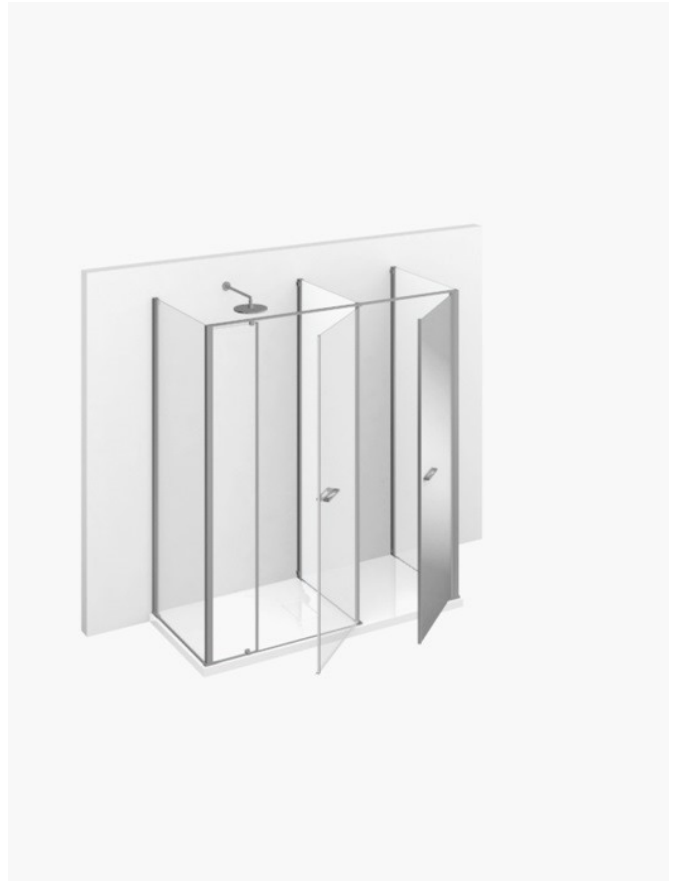

BOX DOCCIA CON VANO LAVATRICE TWIN

T25 / TWIN

PREVENTIVO

DOVE ACQUISTARE

© Copyright 2024 Vismaravetro srl

Modello 180x80 - installato su piatto Gemini o direttamente a pavimento. Cabina doccia con spazio utile per installazioni a parete. Lo spazio utile può essere attrezzato con scaffali oppure ospitare elettrodomestici in piena conformità alle norme sull'utilizzo di apparecchi elettrici in bagno. In questa versione, la cabina doccia Twin è progettata per essere installata su un piatto della serie Gemini o direttamente a pavimento adeguatamente predisposto.

Twin è la prima ed unica collezione di box doccia che offre ulteriori opportunità per utilizzare al meglio l'ambiente bagno, in linea con le nuove esigenze di funzionalità e praticità legate allo spazio disponibile.

Accanto alla cabina doccia, un vero e proprio contenitore da utilizzare per riporre oggetti o collocare elettrodomestici.

Perfetto anche dal punto di vista della risposta estetica, grazie allo specchio a tutta altezza applicato sull'anta del secondo vano.

La versione chiamata "Twin Mini" presenta, a lato del box doccia, un pratico vano estraibile con 5 utili ripiani.

Design Idelfonso Colombo con Centro Progetti Vismara

DIMENSIONI

L: Min 160 - Max 190 cm

P: Min 70 - Max 90 cm