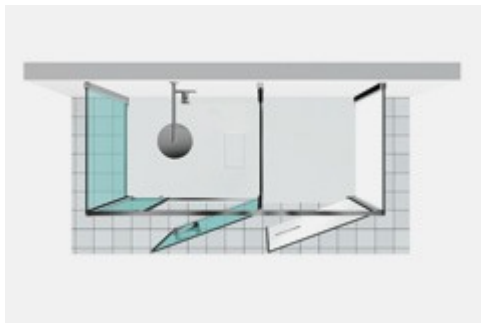

BOX DOCCIA CON VANO LAVATRICE TWIN

T25 / TWIN

PREVENTIVO

DOVE ACQUISTARE

© Copyright 2024 Vismaravetro srl

Modello 180x80 - installato su piatto Gemini o direttamente a pavimento. Cabina doccia con spazio utile per installazioni a parete. Lo spazio utile può essere attrezzato con scaffali oppure ospitare elettrodomestici in piena conformità alle norme sull'utilizzo di apparecchi elettrici in bagno. In questa versione, la cabina doccia Twin è progettata per essere installata su un piatto della serie Gemini o direttamente a pavimento adeguatamente predisposto.

Accanto alla cabina doccia, un vero e proprio contenitore da utilizzare per riporre oggetti o collocare elettrodomestici.

Perfetto anche dal punto di vista della risposta estetica, grazie allo specchio a tutta altezza applicato sull'anta del secondo vano.

PROFILI INFERIORI IN PVC PER LA TENUTA DELL'ACQUA

PROFILO SUPERIORE DI IRRIGIDIMENTO

Un profilo superiore garantisce stabilità alla cabina doccia senza l'ausilio di staffe di irrigidimento.

FISSO DIVISORIO IN CRISTALLO FINITURA LACCATA BIANCO

COMPONENTI

T25

CABINA DOPPIA FORMATA DA UN VANO TECNICO E DA UN VANO DOCCIA, INSTALLABILE SU UN PIATTO DOCCIA GEMINI DA 80X180 O DIRETTAMENTE A PAVIMENTO.

CARATTERISTICHE

- Apertura girevole esterna
- Chiusura magnetica
- Estensibilità minima di 20 mm.
- Doppia possibilità di messa a piombo, laterale e longitudinale.
- Profili inferiori in PVC per la tenuta dell'acqua
- S.M.F. Sistema di montaggio facile
- Profilo superiore di irrigidimento
- Compatibile con l'alloggiamento di elettrodomestici
- Attrezzabile con mensole o scaffali (non compresi)
- Prodotto marchiato CE
- Su misura (di cm in cm)
- Estensibilità di 20 mm