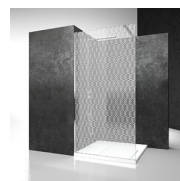

DECORI GRAFICI P70
NEVERENDING