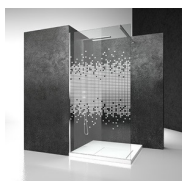

DECORI GRAFICI D54