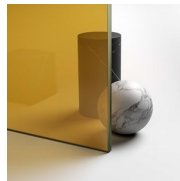

PORTASALVIETTE PSR

PROFILI

PROFILI COLORI
METALLICI 09 - NERO
OPACO

PROFILI COLORI
METALLICI 21 - ARGENTO
LUCIDO

PROFILI COLORI
METALLICI 23 - ORO
LUCIDO

PROFILI COLORI
METALLICI 31 - ARGENTO
SATINATO

PROFILI COLORI
METALLICI 32 - BRONZO
SATINATO

PROFILI COLORI
METALLICI 33 - ORO
SATINATO

PROFILI COLORI
METALLICI 38 - MOKA

PROFILI COLORI PASTELLO
05 - ROSSO

PROFILI COLORI PASTELLO
07 - GIALLO

PROFILI COLORI PASTELLO
10 - PERGAMON

PROFILI COLORI PASTELLO
11 - GRIGIO

PROFILI COLORI PASTELLO
12 - VERDE

PROFILI COLORI PASTELLO
13 - AZZURRO

PROFILI COLORI PASTELLO
14 - BIANCO

PROFILI COLORI PASTELLO
15 - BIANCO OPACO

CRISTALLI

CRISTALLI TEMPERATI 01 -
STAMPATO CHIARO

CRISTALLI TEMPERATI 03 -
CRISTALLO BRONZO

CRISTALLI TEMPERATI 04 -
CRISTALLO TRASPARENTE

CRISTALLI TEMPERATI 06 -
CRISTALLO RIFLETTENTE

CRISTALLI TEMPERATI 07 -
CRISTALLO GRIGIO

CRISTALLI TEMPERATI 08 -
CRISTALLO SATINATO

CRISTALLI TEMPERATI 12 -
CRISTALLO EXTRA-CHIARO