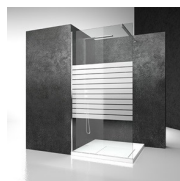

DECORI GEOMETRICI D51