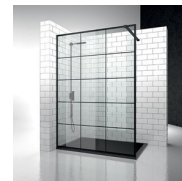

DECORI GEOMETRICI P30
DECORO FRAME