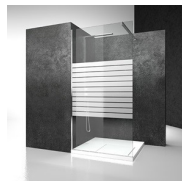

PARETE FISSA DIVISORIA

SK+SZ / SK-IN

PREVENTIVO

DOVE ACQUISTARE

© Copyright 2024 Vismaravetro srl

Cabina doccia ad angolo formata da un cristallo fisso posto a parete divisoria. Un elemento fisso ad angolo è posto a maggior delimitazione dello spazio doccia.

Sk-in rappresenta un programma completo per box doccia walk-in, caratterizzate da elementi fissi in cristallo e dall'assenza di porte.

Le lastre di cristallo, i profili e le barre di irrigidimento si assemblano in un sistema che coniuga il rigore del design alle consuete garanzie di sicurezza, facilità di montaggio e tenuta all'acqua.

COMPONENTI

SK

PARETE FISSA DIVISORIA PER PIATTI DOCCIA IN NICCHIA O AD ANGOLO.

LA PARETE SK È SEMPRE REALIZZATA SU MISURA (DI CM IN CM).
SPECIFICARE SEMPRE LA POSIZIONE DESTRA DX O SINISTRA SX.

CARATTERISTICHE

CRISTALLI TEMPERATI
SPECIALI 29 - CRISTALLO
MADRAS NUVOLE

CRISTALLI TEMPERATI
SPECIALI 11 - KATHEDRAL

DECORI

DECORI GEOMETRICI D50

DECORI GEOMETRICI D51

DECORI GEOMETRICI D52

DECORI GEOMETRICI D60

DECORI GEOMETRICI D61