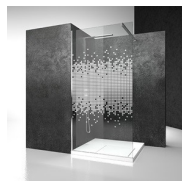

DECORI GRAFICI D54