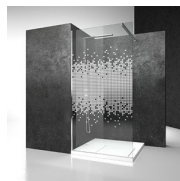

## PARETE FISSA DIVISORIA

SK+SZ / SK-IN

PREVENTIVO

DOVE ACQUISTARE

© Copyright 2024 Vismaravetro srl

Cabina doccia in nicchia formata da un cristallo fisso posto a parete divisoria. Un elemento fisso ad angolo è posto a maggior delimitazione dello spazio doccia.

Sk-in rappresenta un programma completo per box doccia walk-in, caratterizzate da elementi fissi in cristallo e dall'assenza di porte.

Le lastre di cristallo, i profili e le barre di irrigidimento si assemblano in un sistema che coniuga il rigore del design alle consuete garanzie di sicurezza, facilità di montaggio e tenuta all'acqua.

DECORI

DECORI GEOMETRICI D50

DECORI GEOMETRICI D51

DECORI GEOMETRICI D52

DECORI GEOMETRICI D60

DECORI GEOMETRICI D61

DECORI GEOMETRICI P30  
DECORO FRAME

DECORI GEOMETRICI P32  
DECORO SQUARE