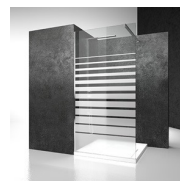

Le lastre di cristallo, i profili e le barre di irrigidimento si assemblano in un sistema che coniuga il rigore del design alle consuete garanzie di sicurezza, facilità di montaggio e tenuta all'acqua.

COMPONENTI

SB

PARETE FISSA DIVISORIA PER PIATTI DOCCIA A PARETE.

CARATTERISTICHE

- S.M.F. Sistema di montaggio facile
- È possibile abbinare uno o due elementi SZ o SY
- Prodotto marchiato CE
- Cristalli in forte spessore
- È possibile abbinare un elemento SZ o SY
- Su misura (di cm in cm)

CRISTALLI TEMPERATI
SPECIALI 29 - CRISTALLO
MADRAS NUVOLE

CRISTALLI TEMPERATI
SPECIALI 11 - KATHEDRAL

DECORI

DECORI GEOMETRICI P30
DECORO FRAME

DECORI GEOMETRICI D50

DECORI GEOMETRICI D51

DECORI GEOMETRICI D52