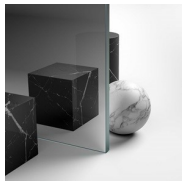

Gold rappresenta un progetto di box doccia classico e prestigioso, dotato di contenuti tecnici e di materiali di qualità superiore, arricchito da dettagli estetici di lusso che richiamano la tradizione culturale italiana.
Una collezione di cabine doccia che esprime uno stile classico e di grande ricercatezza, che al tempo stesso riflette una sapiente capacità di progettazione e di produzione.
L'oro è il simbolo del lusso, della bellezza compiaciuta, della maestà sovrana. Con la Serie Gold vogliamo celebrare la meraviglia della bellezza italiana nel mondo.

PROFILI COLORI
METALLICI 09 - NERO
OPACO

PROFILI COLORI
METALLICI 21 - ARGENTO
LUCIDO

PROFILI COLORI
METALLICI 23 - ORO
LUCIDO

PROFILI COLORI
METALLICI 32 - BRONZO
SATINATO

PROFILI COLORI
METALLICI 42 - BRONZO
ANTICO

PROFILI COLORI
METALLICI 52 - BRONZO
SPAZZOLATO

PROFILI COLORI
METALLICI 61 - FINITURA
ACCIAIO SPAZZOLATO

PROFILI COLORI
METALLICI 35 - ORO MATT

PROFILI COLORI
METALLICI 34 - RAME
SATINATO

CRISTALLI

CRISTALLI TEMPERATI 03 -
CRISTALLO BRONZO

CRISTALLI TEMPERATI 04 -
CRISTALLO TRASPARENTE

CRISTALLI TEMPERATI 06 -
CRISTALLO RIFLETTENTE

CRISTALLI TEMPERATI 07 -
CRISTALLO GRIGIO

CRISTALLI TEMPERATI 08 -
CRISTALLO SATINATO

CRISTALLI TEMPERATI 12 -
CRISTALLO EXTRA-CHIARO