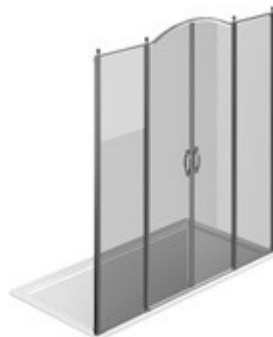

TRATTAMENTO PREVENTIVO ANTICALCARE

Vismaravetro adotta l'innovativa tecnologia "TPA" per la protezione delle superfici vetrate delle cabine doccia. Il trattamento consiste nell'applicazione di uno speciale polimero che riduce notevolmente l'adesione del calcare sulle pareti in cristallo. Il sistema "TPA" applicato ai vetri delle cabine doccia consente di facilitare le operazioni di pulizia e riduce l'aggressione dei residui calcarei e dello sporco in genere.

COMPONENTI

GLG

PARETE FISSA CHE, UNITA AD UN ELEMENTO APRIBILE, FORMA UNA CABINA PER PIATTI DOCCIA AD ANGOLO O A PARETE.

CARATTERISTICHE

- Estensibilità di 20 mm
- S.M.F. Sistema di montaggio facile
- Prodotto certificato
- Su misura (di cm in cm)
- Prodotto marchiato CE
- Estensibilità di 40 mm.
- Doppia possibilità di messa a piombo ad installazione cabina ultimata.

MATERIALI

- Cristallo temperato di sicurezza 8 mm
- Profili in alluminio anodizzato

DIMENSIONI

L: Min 68 - Max 90 cm
H: Min 150 - Max 220 cm
H standard: 195 cm

GL4

PARETE DOCCIA PER PIATTI DOCCIA CON 2 PORTE GIREVOLI A 180° E 2 PARETI FISSE IN LINEA.

CARATTERISTICHE

- Estensibilità di 40 mm.
- Chiusura magnetica
- Apertura sia interna che esterna
- S.M.F. Sistema di montaggio facile
- Su misura (di cm in cm)
- Profilo di irrigidimento ad arco
- Prodotto marchiato CE
- Componibile con elemento GLG per piatti doccia ad angolo
- Doppia possibilità di messa a piombo ad installazione cabina ultimata.