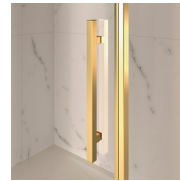

Terminali dorati, maniglie tempestate con cristalli Swarovski, maniglioni porta-salvietta ... tantissimi sono gli accessori con cui è possibile arricchire e personalizzare le cabine doccia della serie Gold. Anche le pareti in cristallo possono essere impreziosite con forme ad arco o decori speciali.

ELEMENTI DI COMPLETAMENTO

MANIGLIE M2R STANDARD

STAFFA DI IRRIGIDIMENTO
Q

TERMINALI DECORATIVI
TDG

PORTASALVIETTE PSG

MANIGLIE QMA

BARRA DI IRRIGIDIMENTO
PST GOLD

PROFILI