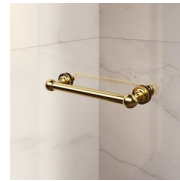

Terminali dorati, maniglie tempestate con cristalli Swarovski, maniglioni porta-salvietta ... tantissimi sono gli accessori con cui è possibile arricchire e personalizzare le cabine doccia della serie Gold. Anche le pareti in cristallo possono essere impreziosite con forme ad arco o decori speciali.

ELEMENTI DI COMPLETAMENTO

MANIGLIE M2R STANDARD

STAFFA DI IRRIGIDIMENTO
Q

TERMINALI DECORATIVI
TDG

PORTASALVIETTE PSG

MANIGLIE QMA

BARRA DI IRRIGIDIMENTO
PST GOLD

PROFILI