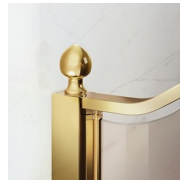

Terminali dorati, maniglie tempestate con cristalli Swarovski, maniglioni porta-salvietta ... tantissimi sono gli accessori con cui è possibile arricchire e personalizzare le cabine doccia della serie Gold. Anche le pareti in cristallo possono essere impreziosite con forme ad arco o decori speciali.

CARATTERISTICHE

- Estensibilità di 40 mm.
- Chiusura magnetica
- Apertura sia interna che esterna
- S.M.F. Sistema di montaggio facile
- Su misura (di cm in cm)
- Profilo di irrigidimento ad arco
- Prodotto marchiato CE
- Componibile con elemento GLG per piatti doccia ad angolo
- Doppia possibilità di messa a piombo ad installazione cabina ultimata.

MATERIALI

- Porta in cristallo temperato di sicurezza 6 mm.
- Fissi in cristallo temperato di sicurezza 8 mm.
- Profili in alluminio anodizzato

DIMENSIONI

L: Min 158 - Max 219 cm
H: Min 180 - Max 205 cm
H standard: 195 cm

ELEMENTI DI COMPLETAMENTO

MANIGLIE M2R STANDARD

STAFFA DI IRRIGIDIMENTO
Q

TERMINALI DECORATIVI
TDG

PORTASALVIETTE PSG

MANIGLIE QMA

BARRA DI IRRIGIDIMENTO
PST GOLD

PROFILI