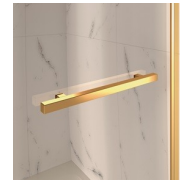

Terminali dorati, maniglie tempestate con cristalli Swarovski, maniglioni porta-salvietta ... tantissimi sono gli accessori con cui è possibile arricchire e personalizzare le cabine doccia della serie Gold. Anche le pareti in cristallo possono essere impreziosite con forme ad arco o decori speciali.

ELEMENTI DI COMPLETAMENTO

MANIGLIE M2R STANDARD

STAFFA DI IRRIGIDIMENTO
Q

TERMINALI DECORATIVI
TDG

PORTASALVIETTE PSG

MANIGLIE QMA

BARRA DI IRRIGIDIMENTO
PST GOLD

PROFILI