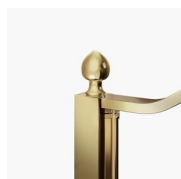

DECORI NATURALI P16
GOLD

OPTIONAL

ACCESSORI PERSONAL
GLASS

ACCESSORI
PORTASALVIETTE GOLD
PST

ACCESSORI TERMINALE
DECORATIVO GOLD TDG

ACCESSORI
PORTASALVIETTE GOLD
PSG

ACCESSORI PARETE
RADIANTE

ACCESSORIO TERGOVETRO
VIRGOLA