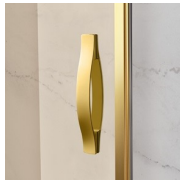

ELEMENTI DI COMPLETAMENTO

MANIGLIE M2R STANDARD