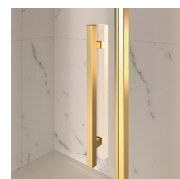

COMPONENTI

GL4

PARETE DOCCIA PER PIATTI DOCCIA CON 2 PORTE GIREVOLI A 180° E 2 PARETI FISSE IN LINEA.

CARATTERISTICHE

- Estensibilità di 40 mm.
- Chiusura magnetica
- Apertura sia interna che esterna
- S.M.F. Sistema di montaggio facile
- Su misura (di cm in cm)
- Profilo di irrigidimento ad arco
- Prodotto marchiato CE
- Componibile con elemento GLG per piatti doccia ad angolo
- Doppia possibilità di messa a piombo ad installazione cabina ultimata.

ELEMENTI DI COMPLETAMENTO

MANIGLIE M2R STANDARD

STAFFA DI IRRIGIDIMENTO
Q

TERMINALI DECORATIVI
TDG

PORTASALVIETTE PSG

MANIGLIE QMA

BARRA DI IRRIGIDIMENTO
PST GOLD

PROFILI