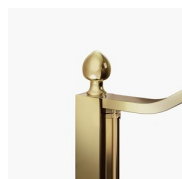

OPTIONAL

ACCESSORI PERSONAL
GLASS

ACCESSORI
PORTASALVIETTE GOLD
PST

ACCESSORI TERMINALE
DECORATIVO GOLD TDG

ACCESSORI
PORTASALVIETTE GOLD
PSG

ACCESSORIO TERGIVETRO
VIRGOLA

COLONNA ATTREZZATA
AMICO

COLONNA ATTREZZATA
BASKET