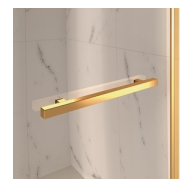

COMPONENTI

GL4

PARETE DOCCIA PER PIATTI DOCCIA CON 2 PORTE GIREVOLI A 180° E 2 PARETI FISSE IN LINEA.

CARATTERISTICHE

- Estensibilità di 40 mm.
- Chiusura magnetica
- Apertura sia interna che esterna
- S.M.F. Sistema di montaggio facile
- Su misura (di cm in cm)
- Profilo di irrigidimento ad arco
- Prodotto marchiato CE
- Componibile con elemento GLG per piatti doccia ad angolo
- Doppia possibilità di messa a piombo ad installazione cabina ultimata.

ELEMENTI DI COMPLETAMENTO

MANIGLIE M2R STANDARD

STAFFA DI IRRIGIDIMENTO
Q

TERMINALI DECORATIVI
TDG

PORTASALVIETTE PSG

MANIGLIE QMA

BARRA DI IRRIGIDIMENTO
PST GOLD

PROFILI