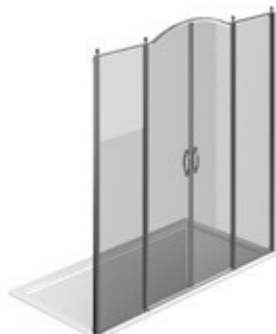

BOX DOCCIA CLASSICA MADE IN ITALY

GL4 / GOLD

PREVENTIVO

DOVE ACQUISTARE

© Copyright 2024 Vismaravetro srl

Cabina doccia in stile classico per piatti doccia in nicchia con 2 porte girevoli a 180° e due fissi in linea. Il profilo superiore ad arco, le finiture ricercate di profili e cristalli, la scelta tra numerosi raffinati accessori evidenziano la dimensione decorativa di questa cabina doccia.

APERTURA SIA INTERNA CHE ESTERNA

Le porte possono aprirsi sia verso l'esterno che verso l'interno della cabina doccia.

PRODOTTO MARCHIATO CE

Prodotto conforme alla norma europea UNI-EN14428 e marchiato CE

TRATTAMENTO PREVENTIVO ANTICALCARE

Vismaravetro adotta l'innovativa tecnologia "TPA" per la protezione delle superfici vetrate delle cabine doccia. Il trattamento consiste nell'applicazione di uno speciale polimero che riduce notevolmente l'adesione del calcare sulle pareti in cristallo. Il sistema "TPA" applicato ai vetri delle cabine doccia consente di facilitare le operazioni di pulizia e riduce l'aggressione dei residui calcarei e dello sporco in genere.

COMPONENTI

GL4

PARETE DOCCIA PER PIATTI DOCCIA CON 2 PORTE GIREVOLI A 180° E 2 PARETI FISSE IN LINEA.

CARATTERISTICHE

- Estensibilità di 40 mm.
- Chiusura magnetica
- Apertura sia interna che esterna
- S.M.F. Sistema di montaggio facile
- Su misura (di cm in cm)
- Profilo di irrigidimento ad arco
- Prodotto marchiato CE
- Componibile con elemento GLG per piatti doccia ad angolo
- Doppia possibilità di messa a piombo ad installazione cabina ultimata.