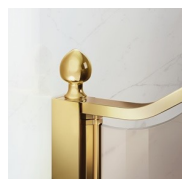

Gold rappresenta un progetto di box doccia classico e prestigioso, dotato di contenuti tecnici e di materiali di qualità superiore, arricchito da dettagli estetici di lusso che richiamano la tradizione culturale italiana. Una collezione di cabine doccia che esprime uno stile classico e di grande ricercatezza, che al tempo stesso riflette una sapiente capacità di progettazione e di produzione. L'oro è il simbolo del lusso, della bellezza compiaciuta, della maestà sovrana. Con la Serie Gold vogliamo celebrare la meraviglia della bellezza italiana nel mondo.

Il profilo di irrigidimento superiore viene curvato per poter seguire la forma arrotondata del vetro. La funzione si sposa con il design classico della collezione Gold.

ACCESSORI RAFFINATI

Terminali dorati, maniglie tempestate con cristalli Swarovski, maniglioni porta-salvietta ... tantissimi sono gli accessori con cui è possibile arricchire e personalizzare le cabine doccia della serie Gold. Anche le pareti in cristallo possono essere impreziosite con forme ad arco o decori speciali.

COMPONENTI

GL4

PARETE DOCCIA PER PIATTI DOCCIA CON 2 PORTE GIREVOLI A 180° E 2 PARETI FISSE IN LINEA.

CARATTERISTICHE

- Estensibilità di 40 mm.
- Chiusura magnetica
- Apertura sia interna che esterna
- S.M.F. Sistema di montaggio facile
- Su misura (di cm in cm)
- Profilo di irrigidimento ad arco
- Prodotto marchiato CE
- Componibile con elemento GLG per piatti doccia ad angolo
- Doppia possibilità di messa a piombo ad installazione cabina ultimata.

ELEMENTI DI COMPLETAMENTO

MANIGLIE M2R STANDARD

STAFFA DI IRRIGIDIMENTO
Q

TERMINALI DECORATIVI
TDG

PORTASALVIETTE PSG

MANIGLIE QMA

BARRA DI IRRIGIDIMENTO
PST GOLD

PROFILI