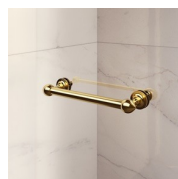

COMPONENTI

GL4

PARETE DOCCIA PER PIATTI DOCCIA CON 2 PORTE GIREVOLI A 180° E 2 PARETI FISSE IN LINEA.

CARATTERISTICHE

- Estensibilità di 40 mm.
- Chiusura magnetica
- Apertura sia interna che esterna
- S.M.F. Sistema di montaggio facile
- Su misura (di cm in cm)
- Profilo di irrigidimento ad arco
- Prodotto marchiato CE
- Componibile con elemento GLG per piatti doccia ad angolo
- Doppia possibilità di messa a piombo ad installazione cabina ultimata.

ELEMENTI DI COMPLETAMENTO

MANIGLIE M2R STANDARD

STAFFA DI IRRIGIDIMENTO
Q

TERMINALI DECORATIVI
TDG

PORTASALVIETTE PSG

MANIGLIE QMA

BARRA DI IRRIGIDIMENTO
PST GOLD

PROFILI