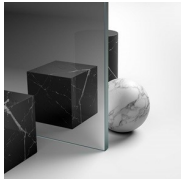

Gold rappresenta un progetto di box doccia classico e prestigioso, dotato di contenuti tecnici e di materiali di qualità superiore, arricchito da dettagli estetici di lusso che richiamano la tradizione culturale italiana. Una collezione di cabine doccia che esprime uno stile classico e di grande ricercatezza, che al tempo stesso riflette una sapiente capacità di progettazione e di produzione. L'oro è il simbolo del lusso, della bellezza compiaciuta, della maestà sovrana. Con la Serie Gold vogliamo celebrare la meraviglia della bellezza italiana nel mondo.

PROFILI COLORI
METALLICI 09 - NERO
OPACO

PROFILI COLORI
METALLICI 21 - ARGENTO
LUCIDO

PROFILI COLORI
METALLICI 23 - ORO
LUCIDO

PROFILI COLORI
METALLICI 32 - BRONZO
SATINATO

PROFILI COLORI
METALLICI 42 - BRONZO
ANTICO

PROFILI COLORI
METALLICI 52 - BRONZO
SPAZZOLATO

PROFILI COLORI
METALLICI 61 - FINITURA
ACCIAIO SPAZZOLATO

PROFILI COLORI
METALLICI 35 - ORO MATT

PROFILI COLORI
METALLICI 34 - RAME
SATINATO

CRISTALLI

CRISTALLI TEMPERATI 03 -
CRISTALLO BRONZO

CRISTALLI TEMPERATI 04 -
CRISTALLO TRASPARENTE

CRISTALLI TEMPERATI 06 -
CRISTALLO RIFLETTENTE

CRISTALLI TEMPERATI 07 -
CRISTALLO GRIGIO

CRISTALLI TEMPERATI 08 -
CRISTALLO SATINATO

CRISTALLI TEMPERATI 12 -
CRISTALLO EXTRA-CHIARO