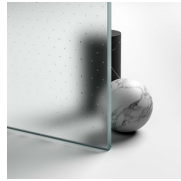

CRISTALLI TEMPERATI
SPECIALI 19 - CRISTALLO
MADRAS "PAVÉ"