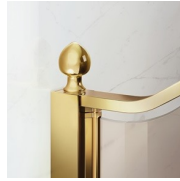

Il profilo di irrigidimento superiore viene curvato per poter seguire la forma arrotondata del vetro. La funzione si sposa con il design classico della collezione Gold.

ACCESSORI RAFFINATI

Terminali dorati, maniglie tempestate con cristalli Swarovski, maniglioni porta-salvietta ... tantissimi sono gli accessori con cui è possibile arricchire e personalizzare le cabine doccia della serie Gold. Anche le pareti in cristallo possono essere impreziosite con forme ad arco o decori speciali.

COMPONENTI

GL2

PARETE DOCCIA PER PIATTI DOCCIA IN NICCHIA
O AD ANGOLO CON 1 PORTA GIREVOLE A 180°
ED 1 PARETE FISSA IN LINEA.

CARATTERISTICHE

- Estensibilità di 40 mm.
- Chiusura magnetica
- S.M.F. Sistema di montaggio facile
- Componibile con elemento GLG per piatti doccia ad angolo
- Su misura (di cm in cm)
- Profilo di irrigidimento ad arco
- Prodotto marchiato CE
- Apertura sia interna che esterna
- Doppia possibilità di messa a piombo ad installazione cabina ultimata.

MATERIALI

- Porta in cristallo temperato di sicurezza 6 mm.
- Fisso in cristallo temperato di sicurezza 8 mm.
- Profili in alluminio anodizzato

DIMENSIONI

L: Min 98 - Max 159 cm
H: Min 180 - Max 205 cm
H standard: 195 cm

ELEMENTI DI COMPLETAMENTO

MANIGLIE M2R STANDARD

TERMINALI DECORATIVI TDG

PORTASALVIETTE PSG

MANIGLIE QMA

BARRA DI IRRIGIDIMENTO PST GOLD

PROFILI

PROFILI COLORI METALLICI 09 - NERO OPACO