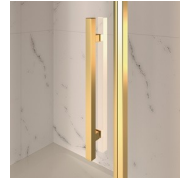

COMPONENTI

GL2

PARETE DOCCIA PER PIATTI DOCCIA IN NICCHIA
O AD ANGOLO CON 1 PORTA GIREVOLE A 180°
ED 1 PARETE FISSA IN LINEA.

CARATTERISTICHE

- Estensibilità di 40 mm.
- Chiusura magnetica
- S.M.F. Sistema di montaggio facile
- Componibile con elemento GLG per piatti doccia ad angolo
- Su misura (di cm in cm)
- Profilo di irrigidimento ad arco
- Prodotto marchiato CE
- Apertura sia interna che esterna
- Doppia possibilità di messa a piombo ad installazione cabina ultimata.

MATERIALI

- Porta in cristallo temperato di sicurezza 6 mm.
- Fisso in cristallo temperato di sicurezza 8 mm.
- Profili in alluminio anodizzato

DIMENSIONI

L: Min 98 - Max 159 cm
H: Min 180 - Max 205 cm
H standard: 195 cm

ELEMENTI DI COMPLETAMENTO

MANIGLIE M2R STANDARD

TERMINALI DECORATIVI TDG

PORTASALVIETTE PSG

MANIGLIE QMA

BARRA DI IRRIGIDIMENTO PST GOLD

PROFILI

PROFILI COLORI METALLICI 09 - NERO OPACO