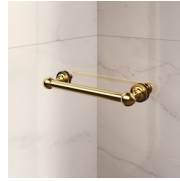

COMPONENTI

GL2

PARETE DOCCIA PER PIATTI DOCCIA IN NICCHIA
O AD ANGOLO CON 1 PORTA GIREVOLE A 180°
ED 1 PARETE FISSA IN LINEA.

CARATTERISTICHE

- Estensibilità di 40 mm.
- Chiusura magnetica
- S.M.F. Sistema di montaggio facile
- Componibile con elemento GLG per piatti doccia ad angolo
- Su misura (di cm in cm)
- Profilo di irrigidimento ad arco
- Prodotto marchiato CE
- Apertura sia interna che esterna
- Doppia possibilità di messa a piombo ad installazione cabina ultimata.

MATERIALI

- Porta in cristallo temperato di sicurezza 6 mm.
- Fisso in cristallo temperato di sicurezza 8 mm.
- Profili in alluminio anodizzato

DIMENSIONI

L: Min 98 - Max 159 cm
H: Min 180 - Max 205 cm
H standard: 195 cm

ELEMENTI DI COMPLETAMENTO

MANIGLIE M2R STANDARD

TERMINALI DECORATIVI TDG

PORTASALVIETTE PSG

MANIGLIE QMA

BARRA DI IRRIGIDIMENTO PST GOLD

PROFILI

PROFILI COLORI METALLICI 09 - NERO OPACO