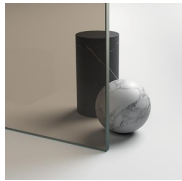

Gold rappresenta un progetto di box doccia classico e prestigioso, dotato di contenuti tecnici e di materiali di qualità superiore, arricchito da dettagli estetici di lusso che richiamano la tradizione culturale italiana.  
Una collezione di cabine doccia che esprime uno stile classico e di grande ricercatezza, che al tempo stesso riflette una sapiente capacità di progettazione e di produzione.  
L'oro è il simbolo del lusso, della bellezza compiaciuta, della maestà sovrana. Con la Serie Gold vogliamo celebrare la meraviglia della bellezza italiana nel mondo.

## PROFILI

PROFILI COLORI METALLICI 09 - NERO OPACO

PROFILI COLORI METALLICI 21 - ARGENTO LUCIDO

PROFILI COLORI METALLICI 23 - ORO LUCIDO

PROFILI COLORI METALLICI 42 - BRONZO ANTICO

PROFILI COLORI METALLICI 52 - BRONZO SPAZZOLATO

PROFILI COLORI METALLICI 61 - FINITURA ACCIAIO SPAZZOLATO

PROFILI COLORI METALLICI 32 - BRONZO SATINATO

PROFILI COLORI METALLICI 35 - ORO MATT

PROFILI COLORI METALLICI 34 - RAME SATINATO

CRISTALLI

CRISTALLI TEMPERATI 03 -  
CRISTALLO BRONZO