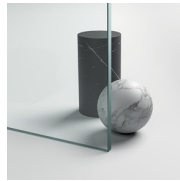

## PROFILI

PROFILI COLORI METALLICI 09 - NERO OPACO

PROFILI COLORI METALLICI 21 - ARGENTO LUCIDO

PROFILI COLORI METALLICI 23 - ORO LUCIDO

PROFILI COLORI METALLICI 42 - BRONZO ANTICO

PROFILI COLORI METALLICI 52 - BRONZO SPAZZOLATO

PROFILI COLORI METALLICI 61 - FINITURA ACCIAIO SPAZZOLATO

PROFILI COLORI METALLICI 32 - BRONZO SATINATO

PROFILI COLORI METALLICI 35 - ORO MATT

PROFILI COLORI METALLICI 34 - RAME SATINATO

CRISTALLI

CRISTALLI TEMPERATI 03 -  
CRISTALLO BRONZO