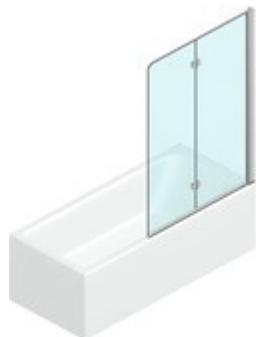

PARETE VASCA CON APERTURA PIEGHEVOLE

SV+SI / PARETI DOCCIA PER VASCHE

PREVENTIVO

DOVE ACQUISTARE

© Copyright 2024 Vismaravetro srl

Parete doccia per vasca da bagno, con apertura pieghevole. Estensibilità di 20 mm e possibilità di ripiegare i pannelli contro la testata della vasca. Il profilo inferiore in PVC assicura la tenuta d'acqua. La parete fissa SI permette l'installazione del modello Sintesi SV nel caso di vasca da bagno collocata a parete. La barra d'irrigidimento assicura alla struttura la necessaria stabilità.

Il pannello in vetro permette di usare la vasca da bagno come se fosse una vera e propria doccia, limitando la fuoriuscita di schizzi e d'acqua durante la doccia.

Design Centro Progetti Vismara

DIMENSIONI

APERTURA PIEGHEVOLE

POSSIBILITÀ DI RIPIEGARE I PANNELLI CONTRO LA TESTATA DELLA VASCA

PRODOTTO MARCHIATO CE

Prodotto conforme alla norma europea UNI-EN14428 e marchiato CE

PROFILI INFERIORI IN PVC PER LA TENUTA DELL'ACQUA

COMPONENTI

SV

PARETE DOCCIA PIEGHEVOLE PER VASCA DA BAGNO.

CARATTERISTICHE

- Estensibilità di 20 mm
- Possibilità di ripiegare i pannelli contro la testata della vasca
- Apertura pieghevole
- Profili inferiori in PVC per la tenuta dell'acqua
- S.M.F. Sistema di montaggio facile
- Prodotto marchiato CE
- Su misura (di cm in cm)
- Doppia possibilità di messa a piombo ad installazione cabina ultimata.