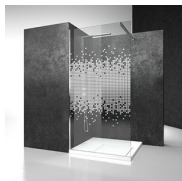

DECORI GRAFICI D54