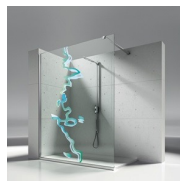

DECORI NATURALI P13
RIVOLO D'ACQUA

OPTIONAL

ACCESSORI PERSONAL
GLASS

ACCESSORIO TERGIVETRO
VIRGOLA

COLONNA ATTREZZATA
AMICO

COLONNA ATTREZZATA
BASKET

PARETE DIVISORIA SCREEN

PIATTO DOCCIA ALIAS