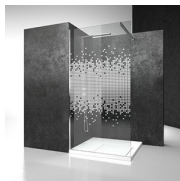

DECORI GRAFICI D54