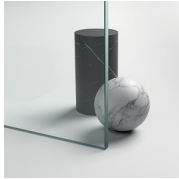

Nella versione "Tiquadro" la struttura portante e le cerniere sono accorpate in un unico montante a sezione quadrata: la cerniera ha valenza strutturale e al tempo stesso caratterizza fortemente il progetto.

PROFILI COLORI
METALLICI 32 - BRONZO
SATINATO

PROFILI COLORI
METALLICI 84 - RAME
BOND

PROFILI COLORI
METALLICI 33 - ORO
SATINATO

PROFILI COLORI
METALLICI 38 - MOKA

PROFILI COLORI PASTELLO
05 - ROSSO

PROFILI COLORI PASTELLO
07 - GIALLO

PROFILI COLORI PASTELLO
10 - PERGAMON

PROFILI COLORI PASTELLO
11 - GRIGIO

PROFILI COLORI PASTELLO
12 - VERDE

PROFILI COLORI PASTELLO
13 - AZZURRO

PROFILI COLORI PASTELLO
14 - BIANCO

PROFILI COLORI PASTELLO
15 - BIANCO OPACO

CRISTALLI

CRISTALLI TEMPERATI 04 -
CRISTALLO TRASPARENTE

DECORI

OPTIONAL

ACCESSORIO TERGIVETRO
VIRGOLA

COLONNA ATTREZZATA
AMICO

COLONNA ATTREZZATA
BASKET

PARETE DIVISORIA SCREEN