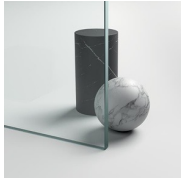

Nella versione "Tiquadro" la struttura portante e le cerniere sono accorpate in un unico montante a sezione quadrata: la cerniera ha valenza strutturale e al tempo stesso caratterizza fortemente il progetto.

PROFILI COLORI
METALLICI 32 - BRONZO
SATINATO

PROFILI COLORI
METALLICI 84 - RAME
BOND

PROFILI COLORI
METALLICI 33 - ORO
SATINATO

PROFILI COLORI
METALLICI 38 - MOKA

PROFILI COLORI PASTELLO
05 - ROSSO

PROFILI COLORI PASTELLO
07 - GIALLO

PROFILI COLORI PASTELLO
10 - PERGAMON

PROFILI COLORI PASTELLO
11 - GRIGIO

PROFILI COLORI PASTELLO
12 - VERDE

PROFILI COLORI PASTELLO
13 - AZZURRO

PROFILI COLORI PASTELLO
14 - BIANCO

PROFILI COLORI PASTELLO
15 - BIANCO OPACO

CRISTALLI

CRISTALLI TEMPERATI 04 -
CRISTALLO TRASPARENTE

CRISTALLI TEMPERATI 08 -
CRISTALLO SATINATO

DECORI

OPTIONAL

ACCESSORIO TERGIVETRO
VIRGOLA

COLONNA ATTREZZATA
AMICO

COLONNA ATTREZZATA
BASKET